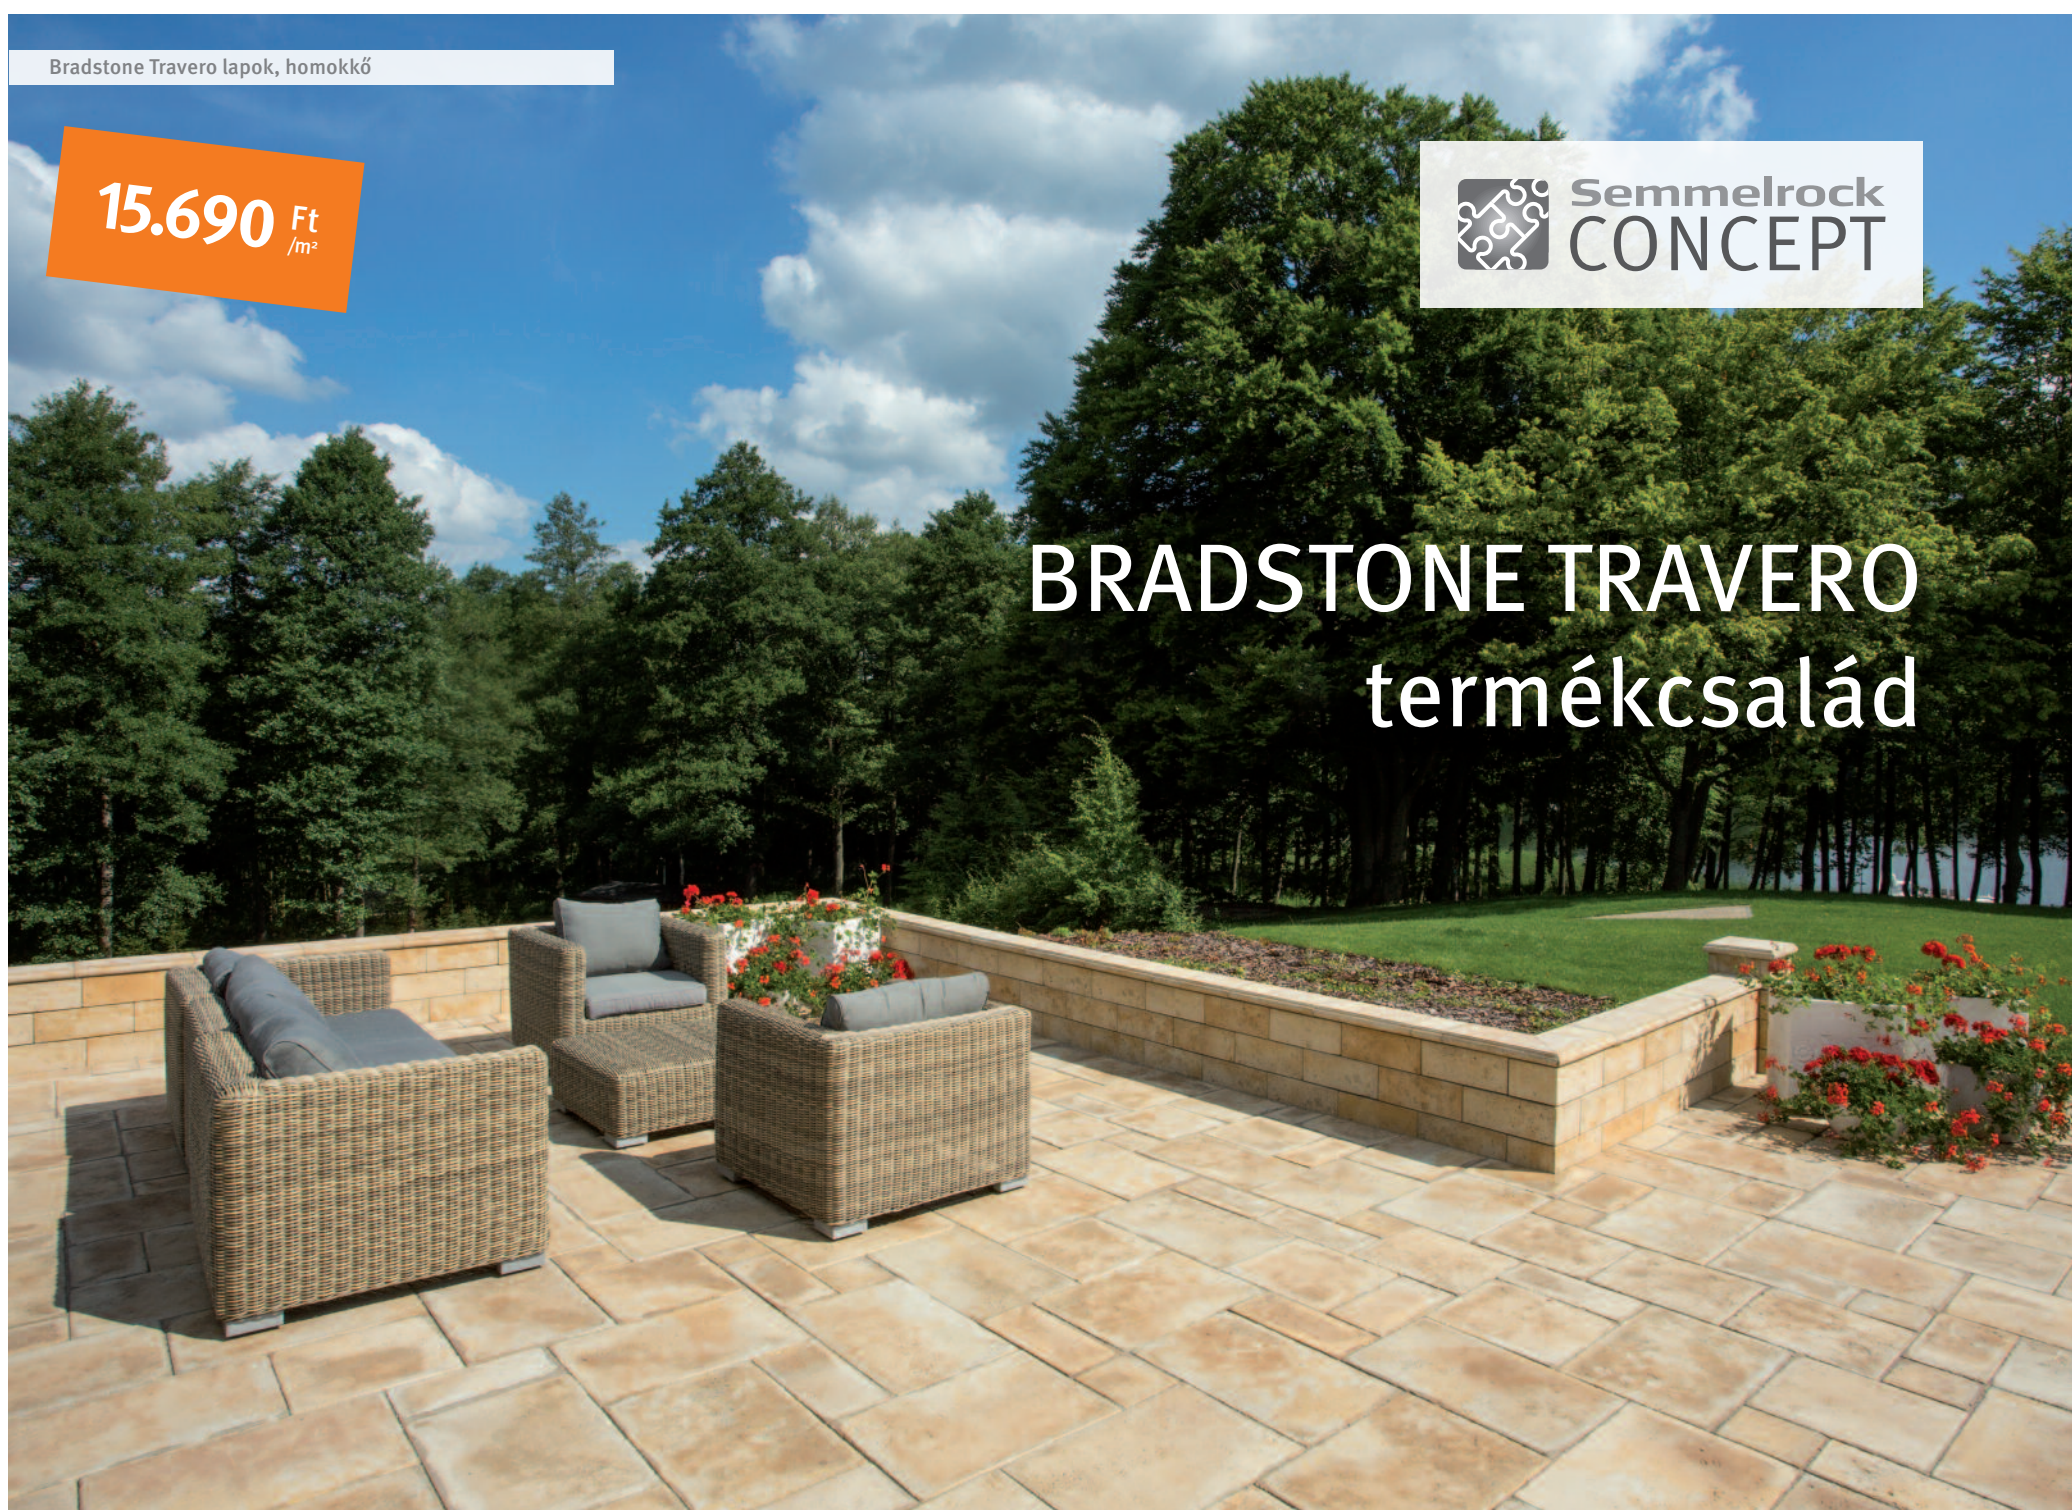

Travero Grande lapok, homokkő

Bradstone Travero lapok, homokkő

15.690 Ft
/m²

Simmelrock
CONCEPT

BRADSTONE TRAVERO termékcsalád