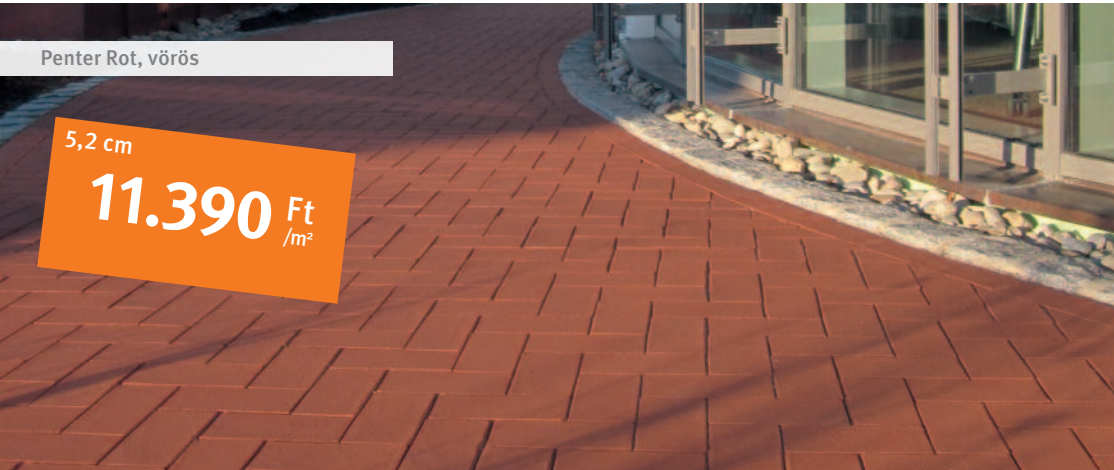

Színek:

29%  
a burkolt terület  
biológiailag  
aktív része

Penter Rot, vörös

5,2 cm

11.390 Ft /m<sup>2</sup>