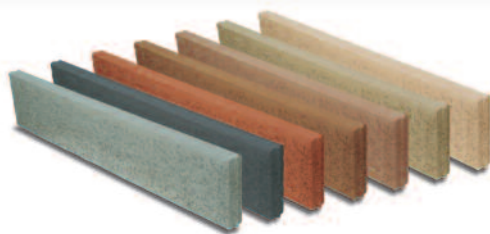

Kerti szegély, szürke

szürke

710 Ft/db