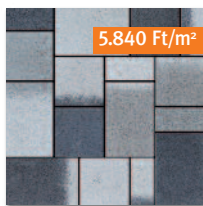

5.840 Ft/m²

Színek:

sarkifény