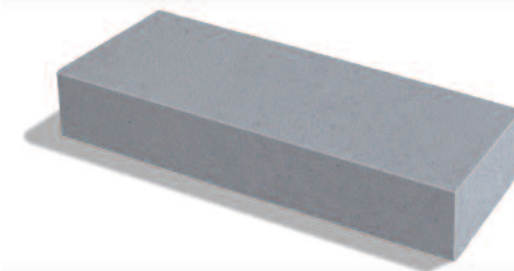

Kerti szegély, szürke

szürke

710 Ft/db

Blokklépcső, szürke

szürke

9.190 Ft/db