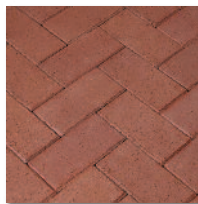

## PENTER ROT

Kiváló minőségű, rendkívül ellenálló és tartós felület.

Méret: 20x10, 24x11,8 cm Vastagság: 5,2 cm

Méret: 24x11,8 cm Vastagság: 7,1 cm

7,1 cm

7,1 cm 16.990 Ft/m<sup>2</sup>

**Penter**

Szín: