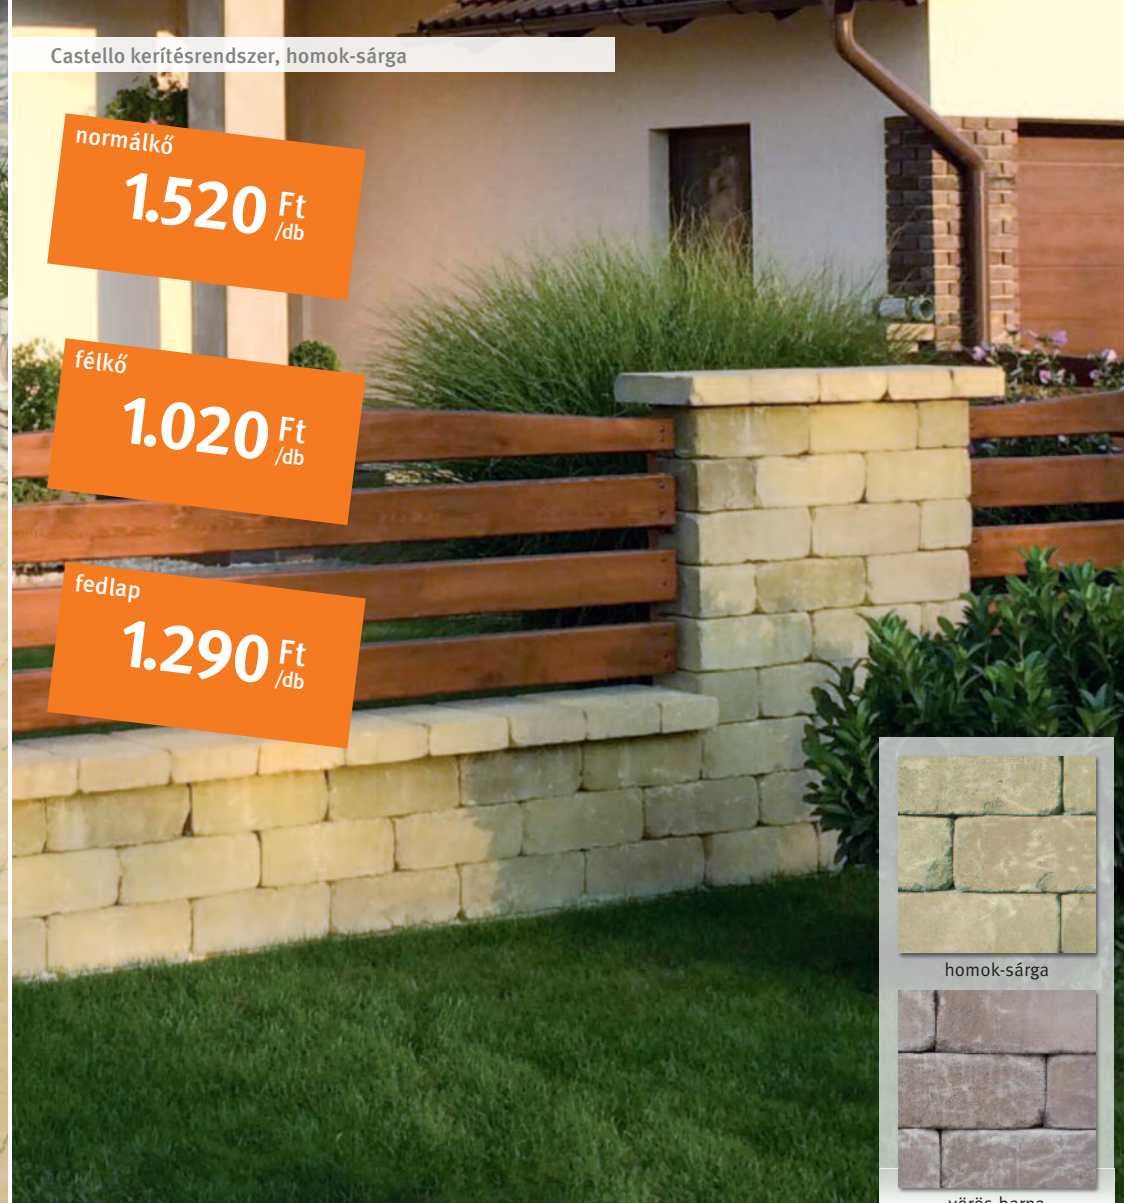

Castello kerítésrendszer, homok-sárga

normálkő

1.520 Ft /db

félkő

1.020 Ft /db

fedlap

1.290 Ft /db

homok-sárga