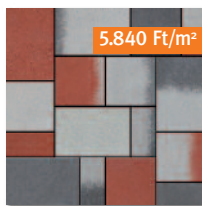

Színek:

sarkifény

5.840 Ft/m<sup>2</sup>

vulkán

3.890 Ft /m<sup>2</sup>-től  
(szürke)

3.890 Ft/m<sup>2</sup>

szürke

4.490 Ft/m<sup>2</sup>