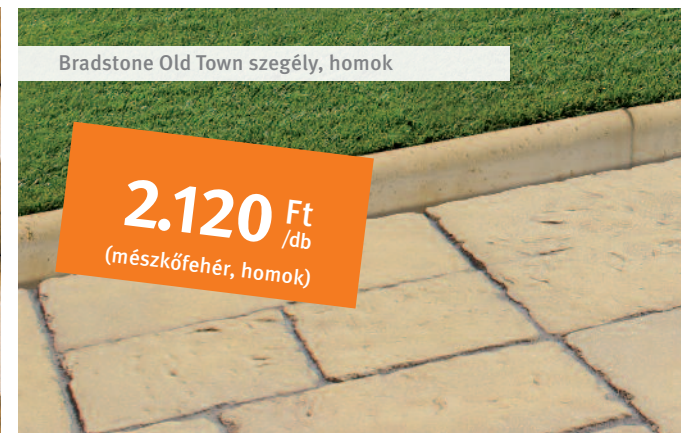

2.120 Ft /db
(mészköfehér, homok)

BRADSTONE OLD TOWN

Semmelrock Premium

Atmoszféra és kisugárzás. A Bradstone Old Town rendszermegoldás a dél napsugarát hozza el otthonába. A szabálytalan profilú élek és a meleg színárnyalatok kiemelik a természetességet. A különböző formátumú burkolólapok és a hozzájuk illő lépcsőelemek számtalan megoldási kombinációt tesznek lehetővé.

Old Town lapok

Méretek: alapcsomag 6,07 m², 6 féle méretben vegyesen **Vastagság:** 3,8-4,4 cm
alapcsomag 3,15 m², 4 féle méretben vegyesen **Vastagság:** 6,8-7,4 cm

Old Town körök

Méretek: kis kör Ø 270 cm tartozék: sarokelem **15.900 Ft/cs.**
nagy kör Ø 390 cm tartozék: sarokelem **31.900 Ft/cs.**

Old Town fali dekorlapok

Méretek: alapcsomag 0,63 m², 6 féle méretben vegyesen **Magasság:** 7,5 cm
alapcsomag 0,63 m², 6 féle méretben vegyesen **Magasság:** 15 cm
alapcsomag 0,54 m², 2 féle méretben vegyesen **Vastagság:** 22,5 cm

Old Town medence szegély

Méretek: lap 45x30 cm, sarokelem 45x45 cm
Vastagság: 3,8-4,4 cm

Old Town lépcsőelem

Méret: 45x35 cm **Vastagság:** 10 cm (csak homok)

Old Town szegély

Méret: 65x15 cm **Vastagság:** 4 cm

Old Town tipegő **6.800 Ft/db**

Méret: 56x42 cm **Vastagság:** 3,7 cm (csak homok)

Színek:

A kiadványban szereplő termékek a kereskedő partnereinknél vásárolhatóak meg. Nyomdatechnikai okok miatt a termékek kiadványban szereplő színe a termékek valódi színétől eltérhet. A nyomdai színeltérésekért, hibákért felelősséget nem vállalunk. Javasoljuk, hogy vásárlás előtt tekintse meg az adott terméket a kereskedő partnereinknél található mintafelületeken. A kiadványban szereplő árak ajánlott fogyasztói árak, amelyek az Áfa-t is tartalmazzák. A kereskedő partnerek a tényleges fogyasztói árakat saját belátásuk szerint határozzák meg. A kiadványban szereplő, ajánlott fogyasztói árakat az alábbi időszakra javasoljuk: 2020.03.16-2020.05.31. A tényleges fogyasztói árakról, készletekről és szállítási határidőkről tájékozódjon kereskedő partnereinknél. További információ: www.semmelrock.hu

Semmelrock
stein+design®