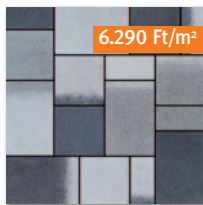

Színek:

sarkifény