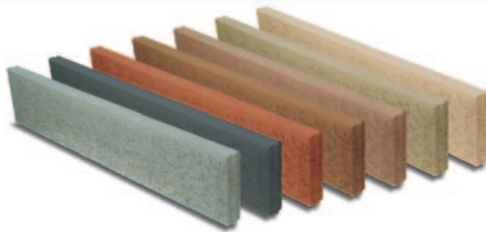

Színek:

szürke barna antracit

Kerti szegély, szürke

szürke

720 Ft
/db

Folyóka, szürke

1.160 Ft
/db

KERTI SZEGÉLY