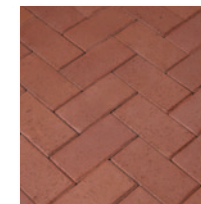

7,1 cm 19.990 Ft/m²

Penter

Szín: vörös, érdes

Penter Rotlaubunt, piroskértarka, nagyon érdes

13.490 Ft /m²

TÉRKŐ FUGAHOMOK EGYÜTT ✓ OLCSÓBB!

PENTER ROTBLAUBUNT

Kiváló minőségű, rendkívül ellenálló és tartós felület.

Méret: 20x10 cm Vastagság: 5,2 cm

Penter