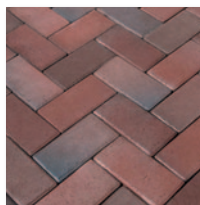

Színek: piroskértarka, érdes

Penter Dresden, antracitbarna, érdes

17.790 Ft /m²

TÉRKŐ FUGAHOMOK EGYÜTT ✓ OLCSÓBB!

PENTER DRESDEN

Kiváló minőségű, rendkívül ellenálló és tartós felület.

Méret: 20x10 cm Vastagság: 5,2 cm

Szín: antracitbarna, érdes

Penter