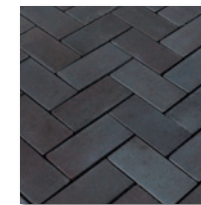

A kiadványban szereplő termékek a kereskedő partnereinknél vásárolhatóak meg. Nyomdatechnikai okok miatt a termékek kiadványban szereplő színe a termékek valódi színétől eltérhet. A nyomdai színeltérésekért, hibákért felelősséget nem vállalunk. Javasoljuk, hogy vásárlás előtt tekintse meg az adott terméket a kereskedő partnereinknél található mintafelületeken. A kiadványban szereplő árak ajánlott fogyasztói árak, amelyek az Áfa-t is tartalmazzák. A kereskedő partnerek a tényleges fogyasztói árakat saját belátásuk szerint határozzák meg. A kiadványban szereplő, ajánlott fogyasztói árakat az alábbi időszakra javasoljuk: 2021.03.01–2021.06.30. A tényleges fogyasztói árakról, készletekről és szállítási határidőkről tájékozódjon kereskedő partnereinknél. További információ: www.semmelrock.hu

Semmelrock
stein+design®