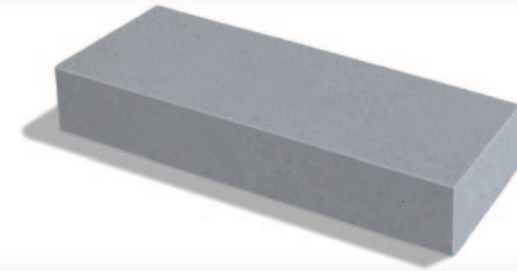

szürke

9.900 Ft
/db