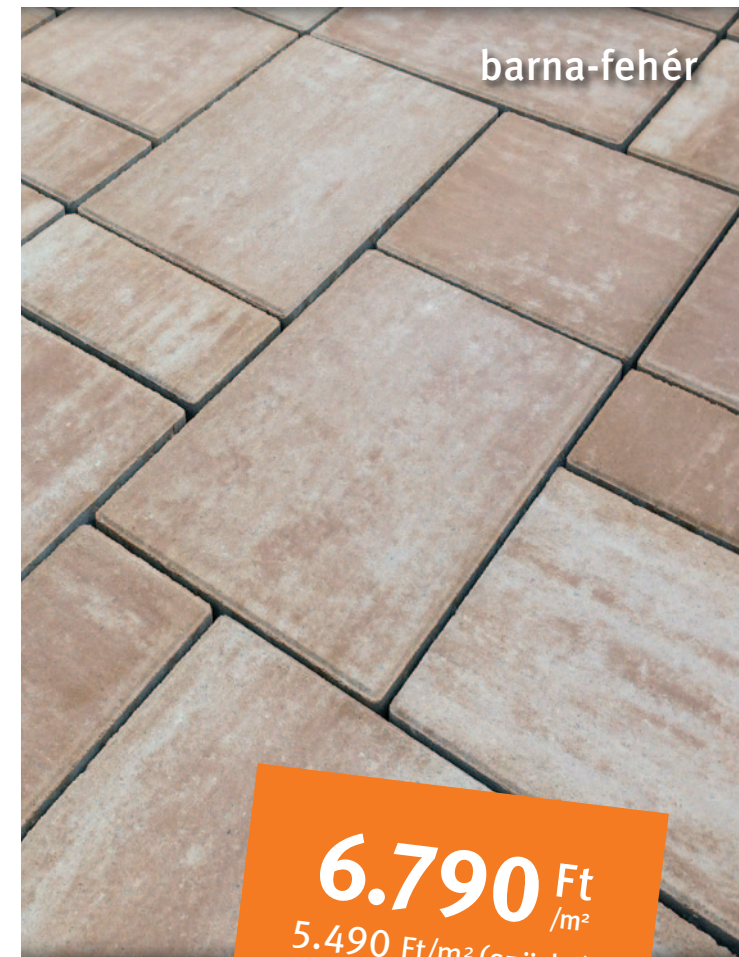

legerősebb tagja

CITYTOP+® Kombi

Színek: középszürke, szürke-fehér,
sárga-fehér, barna-fehér