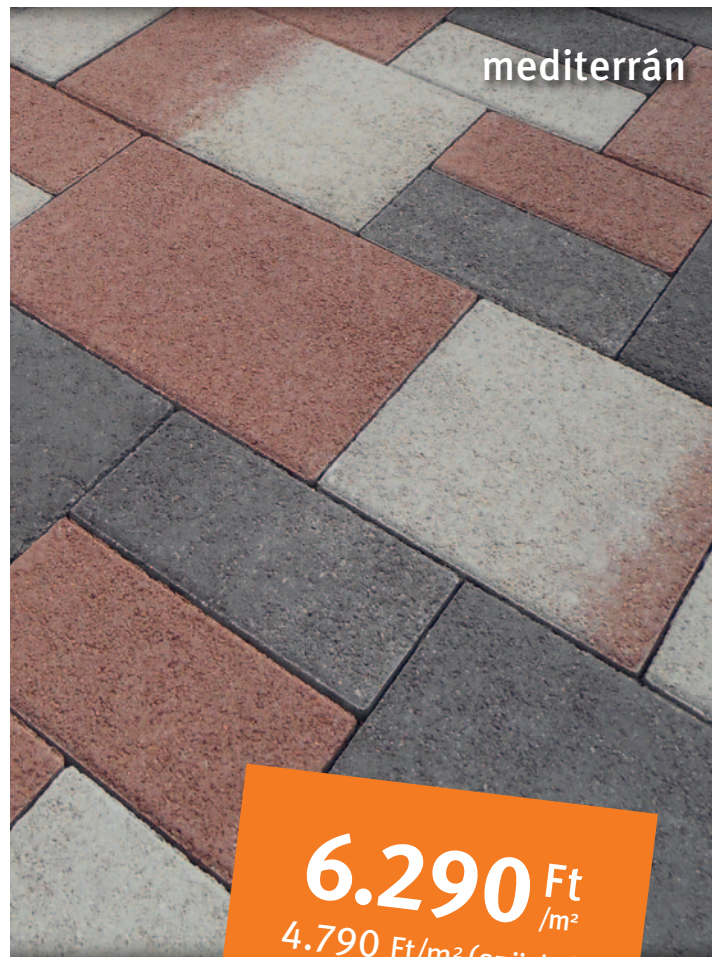

Ha térkövek vagy lapok mellé
fugahomokot is vásárol, azt
most olcsóbban kapja.

További részletek
a 4. oldalon.

Semmelrock
stein+design®

A CITYTOP[®] termékcsalád

leggazdaságosabb tagja

CITYTOP[®] SMART

Színek: szürke, középbarna, őszilomb,
karamell, barna mix