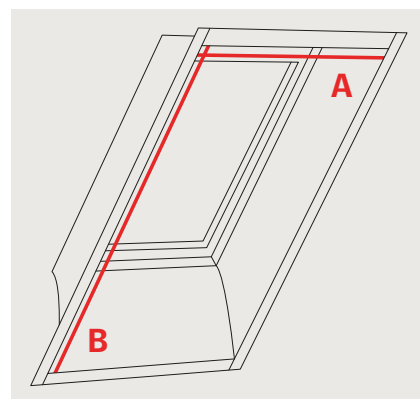

Szúnyogháló

Friss levegő hivatlan vendégek nélkül! Könnyen kezelhető és bármely VELUX belső rolóval vagy külső hővédő megoldással kombinálható. Használaton kívül szépen elfér a vékony alumínium felső házban.

- 100% szúnyogbiztos anyag
- Átlátszó háló, mely nem zavarja a kilátást
- Tartós, szélálló anyag a hosszú távú használatért
- Kézzel működtethető
- Fehérre festett alumínium szúnyogháló tartó és sínek

A szúnyogháló felszerelését bízta szakemberre!
www.velux.hu/beepitok

Határozza meg a pontos méretet

- Mérje le tetősíkon az ablaknyílás szélességét (A) és magasságát (B), majd azonosítsa be a szükséges szúnyoghálót a táblázatban.
- Ha a tetősík törése miatt a töréspont felett és alatt két magassági mérete van (B) vagy 2400 mm-nél magasabb az ablaknyílás, két szúnyoghálóra és a ZOX 157SWL kódjelű adapterre lesz szüksége.
- A pontos árért forduljon a vevőszolgálathoz.
- Nézze meg a www.velux.hu oldalon található oktatóvideót arról, hogyan kell a méréseket elvégezni és a megfelelő méretet meghatározni.

FONTOS:

A szúnyogháló méretkódjai eltérhetnek a ablak méretkódjaitól, ezért rendelés előtt, kérjük, mérje meg (A) és (B) méreteket, és keresse meg a megfelelő méretkódot az alábbi táblázatban.

		A						
		0-438 mm	439-530 mm	531-640 mm	641-760 mm	761-922 mm	923-1120 mm	1121-1285 mm
0-1600 mm			ZIL CK02	ZIL FK08	ZIL MK06	ZIL PK25	ZIL SK06	ZIL UK04
			22 125 28 100	29 842 37 900	29 842 37 900	30 787 39 100	36 692 46 600	38 188 48 500
1601-2000 mm	Special		ZIL CK06	ZIL FK08	ZIL MK06	ZIL PK06	ZIL SK06	ZIL UK10
			26 850 34 100	29 842 37 900	29 842 37 900	31 338 39 800	36 692 46 600	43 307 55 000
2001-2400 mm	Special	Special		ZIL FK08	ZIL MK10	ZIL PK10	ZIL SK10	ZIL UK10
				29 842 37 900	33 464 42 500	35 826 45 500	40 314 51 200	43 307 55 000

A szállítás időpontjával kapcsolatban kérjük, látogasson el a www.velux.hu oldalra, forduljon a VELUX vevőszolgálathoz vagy kereskedőjéhez.

■ Áfa nélküli fogyasztói ár
■ Áfás fogyasztói ár (27%)

Vásároljon online!
www.veluxshop.hu