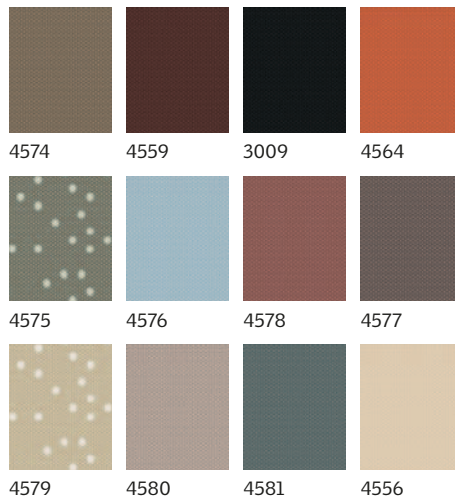

Trend színek

Duo fényzáró roló

2:1-ben megoldás. Tökéletes hálósobákba és nappalikba, ahol szükség van a fény szabályozására vagy a jó alvás érdekében annak teljes kizárására.

- Kettős fényszabályozás egy termékben – szinte teljes besötétítés vagy a bejövő fény tompítása
- Bármely fényzáró roló* színt választhatja fehér pliszével (1016) kombinálva
- Csiszolt alumínium vagy fehérre festett alumínium sínekkel kapható

Gyorsan és könnyen felszerelhetők a VELUX tetőtéri ablakokra.

OEKO-TEX minősítés – nem tartalmaz káros anyagot

Gyermekbiztos – a biztonság növelése érdekében lógó zsinórok nélkül készül.

Mindig fehér fényáteresztő pliszével kombinálva (1016)

Figyelem!
Mint minden szövet esetében, a pontos színek itt is eltérhetnek a nyomtatásban szereplő mintáktól.

Oldalsó vezetősinék

Alumínium

Fehér

Kombinálja külső redőnyvel vagy hővédő rolóval a hatékony hővédelem érdekében. Lásd a 22. oldalt

Ablak mérete

Szín	CK02	CK04	FK04	FK06	FK08	MK04	MK06	MK08	MK10	PK06	PK08	SK06	SK08
	C02	C04	F04	F06	F08	M04	M06	M08	M10	P06	P08	S06	S08
Standard	21 417 27 200	22 598 28 700	24 330 30 900	25 748 32 700	28 976 36 800	28 425 36 100	28 976 36 800	29 527 37 500	32 440 41 200	30 393 38 600	33 622 42 700	35 669 45 300	36 535 46 400
Trend	24 566 31 200	25 748 32 700	27 480 34 900	28 897 36 700	32 125 40 800	31 574 40 100	32 125 40 800	32 677 41 500	35 590 45 200	33 543 42 600	36 771 46 700	38 818 49 300	39 685 50 400

Kézi működtetésű DFD

A szállítás időpontjával kapcsolatban kérjük, látogasson el a www.velux.hu oldalra, forduljon a VELUX vevőszolgálatához vagy kereskedőjéhez.

■ Áfa nélküli fogyasztói ár
■ Áfás fogyasztói ár (27%)

Vásároljon online!
www.veluxshop.hu