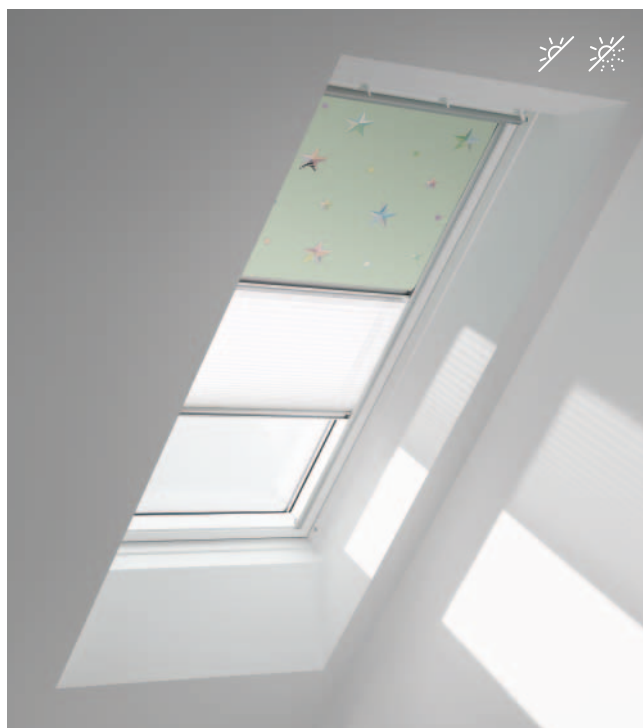

Gyerek Kollekción

A legnagyobb kalandok a jó alvással kezdődnek. Fényzáró rolók és duo fényzáró rolók vidám és inspiráló mintákkal gyermekszobákba.

Kombinálja szúnyoghálóval, hogy a rovarok ne zavarják az alvásban. Lásd a 43. oldalt

Oldalsó vezetősinék

Alumínium

Fehér

Fényzáró roló

- 99,9% fényzárás minden szín esetén*
- Nyugodt alvás sötétben
- Kézzel működtethető
- Sínes változat – bármilyen pozícióban megállítható
- Csiszolt alumínium vagy fehérre festett alumínium sínekkel kapható

* A roló anyaga fényzáró, a sínszerkezet egyes részeinél azonban fénybeszűrődés előfordulhat.

Duo fényzáró roló

- Kettős fényszabályozás egy termékben – szinte teljes besötétítés vagy a bejövő fény tompítása
- Csiszolt alumínium vagy fehérre festett alumínium sínekkel kapható
- A Gyermek kollekciónban minden fényzáró roló fehér fényáteresztő pliszével (1016) kombinálva is választható

Gyorsan és könnyen felszerelhetők a VELUX tetőtéri ablakokra.

OEKO-TEX minősítés – nem tartalmaz káros anyagot

Gyermekbiztos – a biztonság növelése érdekében lógó zsinórok nélkül készül.

Ablak mérete

Típus	CK02 C02	CK04 C04	FK04 F04	FK06 F06	FK08 F08	MK04 M04	MK06 M06	MK08 M08	MK10 M10	PK06 P06	PK08 P08	SK06 S06	SK08 S08
Fényzárás, DKL	22 598 28 700	23 543 29 900	24 881 31 600	25 984 33 000	28 425 36 100	27 952 35 500	28 425 36 100	28 897 36 700	31 102 39 500	29 527 37 500	31 968 40 600	33 543 42 600	34 251 43 500
Duo fényzárás, DFD	27 559 35 000	28 740 36 500	30 472 38 700	31 889 40 500	35 118 44 600	34 566 43 900	35 118 44 600	35 669 45 300	38 582 49 000	36 535 46 400	39 763 50 500	41 811 53 100	42 677 54 200

Kézi működtetésű

A szállítás időpontjával kapcsolatban kérjük, látogasson el a www.velux.hu oldalra, forduljon a VELUX vevőszolgálatához vagy kereskedőjéhez.

■ Áfa nélküli fogyasztói ár
■ Áfás fogyasztói ár (27%)