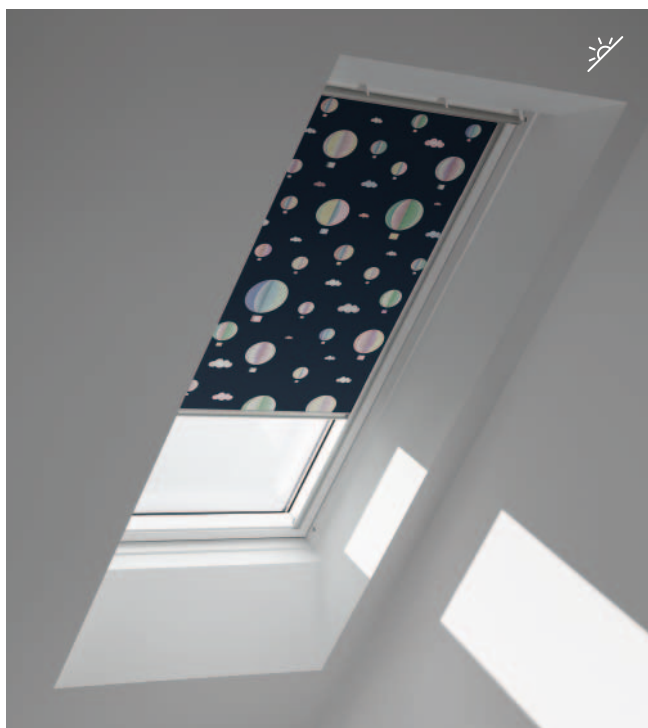

Gyerek Kollekción

A legnagyobb kalandok a jó alvással kezdődnek. Fényzáró rolók és duo fényzáró rolók vidám és inspiráló mintákkal gyermekszobákba.

Kombinálja szúnyoghálóval, hogy a rovarok ne zavarják az alvásban. Lásd a 43. oldalt

Oldalsó vezetősinék

Alumínium

Fehér

Fényzáró roló

- 99,9% fényzárás minden szín esetén*
- Nyugodt alvás sötétben
- Kézzel működtethető
- Sínes változat – bármilyen pozícióban megállítható
- Csiszolt alumínium vagy fehérre festett alumínium sínekkel kapható

* A roló anyaga fényzáró, a sínszerkezet egyes részeinél azonban fénybeszűrődés előfordulhat.

Duo fényzáró roló

- Kettős fényszabályozás egy termékben – szinte teljes besötétítés vagy a bejövő fény tompítása
- Csiszolt alumínium vagy fehérre festett alumínium sínekkel kapható
- A Gyermek kollekciónban minden fényzáró roló fehér fényáteresztő pliszével (1016) kombinálva is választható

Gyorsan és könnyen felszerelhetők a VELUX tetőtéri ablakokra.

OEKO-TEX minősítés – nem tartalmaz káros anyagot

Gyermekbiztos – a biztonság növelése érdekében lógó zsinórok nélkül készül.

Ablak mérete

Típus	CK02 C02	CK04 C04	FK04 F04	FK06 F06	FK08 F08	MK04 M04	MK06 M06	MK08 M08	MK10 M10	PK06 P06	PK08 P08	SK06 S06	SK08 S08
Fényzárás, DKL	22 598 28 700	23 543 29 900	24 881 31 600	25 984 33 000	28 425 36 100	27 952 35 500	28 425 36 100	28 897 36 700	31 102 39 500	29 527 37 500	31 968 40 600	33 543 42 600	34 251 43 500
Duo fényzárás, DFD	27 559 35 000	28 740 36 500	30 472 38 700	31 889 40 500	35 118 44 600	34 566 43 900	35 118 44 600	35 669 45 300	38 582 49 000	36 535 46 400	39 763 50 500	41 811 53 100	42 677 54 200

Kézi működtetésű

A szállítás időpontjával kapcsolatban kérjük, látogasson el a www.velux.hu oldalra, forduljon a VELUX vevőszolgálatához vagy kereskedőjéhez.

■ Áfa nélküli fogyasztói ár
■ Áfás fogyasztói ár (27%)