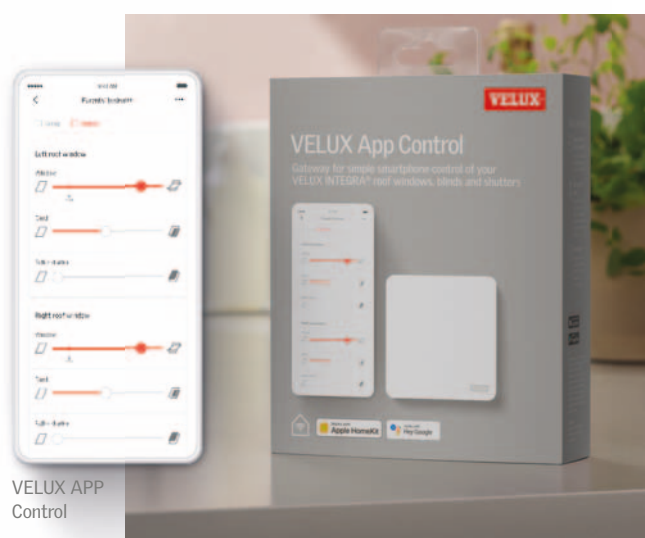

Komfortos mindennapok a VELUX Smart Home Megoldásokkal

Használja ki az elektromos és napelemes árnyékolók, hővédő rolók és redőnyök teljes potenciálját a VELUX Intelligens otthonvezérlő megoldásaival, hogy könnyedén szabályozza a beltéri klímát, és egyben élvezze a természetes fény és friss levegő minden előnyét.

Bővebb információ: www.velux.hu/termekvalasztek/smart-home

VELUX APP Control

Otthona beltéri klímáját immár bárhol szabályozhatja

A VELUX APP Control mobiltelefonos alkalmazás segítségével egyetlen mozdulattal nyithatja és zárhatja tetőtéri ablakait, árnyékolóit, hővédő rolóit és redőnyeit. Több elektromos vagy napelemes VELUX termékek csoportba rendezve egyszerre vezérelhetők.

- Kompatibilis az elektromos és napelemes VELUX tetőtéri ablakokkal, árnyékolókkal, hővédő rolókkal és redőnyökkel
- Személyreszabott időzítő funkciók
- Termékek egyszerű csoportosítása
- Teljes körű vezérlés okostelefonos alkalmazásból
- Egyszerű kezelés hangvezérléssel
- Beépített adatbiztonság

KIG 300

35 275
44 800

VELUX APP Control

VELUX ACTIVE with NETATMO

Intelligens beltéri klímaszabályozó

Korszerűsítse otthonát a VELUX ACTIVE rendszerrel, amely lehetőséget ad arra, hogy bárhol, okostelefonnal vagy hangutasításokkal zökkenőmentesen vezérelje elektromos és napelemes VELUX termékeit. A rendszer a beépített beltériklíma-érzékelőkre és az élő időjárás-előrejelzésre hagyatkozhat az ablakok és redőnyök automatikus működtetéséhez, így jobb beltéri klímát biztosítva Önnek és családjának.

- Kompatibilis az elektromos és napelemes VELUX tetőtéri ablakokkal, árnyékolókkal, hővédő rolókkal és redőnyökkel
- Érzékelős szellőztetés
- Automatikus hővédelem
- Személyreszabott időzítő funkciók
- Teljes körű vezérlés okostelefonos alkalmazásból
- Egyszerű kezelés hangvezérléssel
- Szigorú adatbiztonság

KIX 300

70 629
89 700