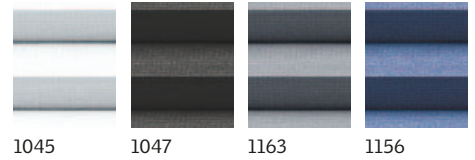

Standard színek