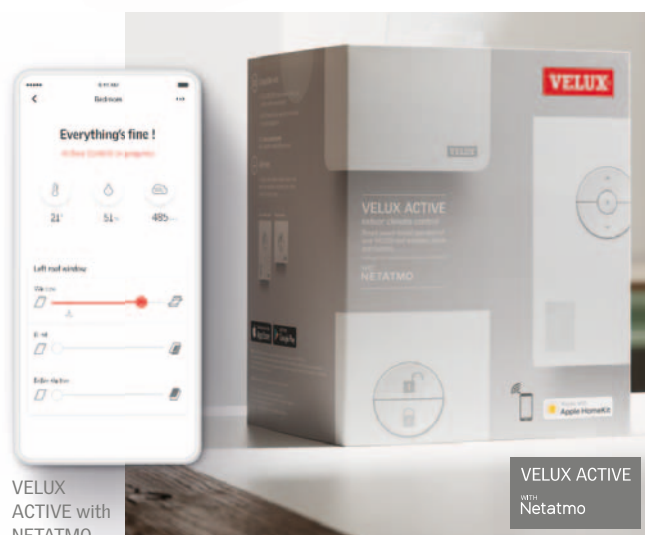

VELUX ACTIVE with NETATMO mobiltelefonos alkalmazás

VELUX ACTIVE with Netatmo

Az iPhone, az iPod és az iPad az Apple Inc. bejegyzett védjegyei, amelyeket az Egyesült Államokban és más országokban jegyeztek be. A HomeKit az Apple Inc. védjegye, a Google és a Google Play a Google LLC védjegyei.

■ Áfa nélküli fogyasztói ár
■ Áfás fogyasztói ár (27%)