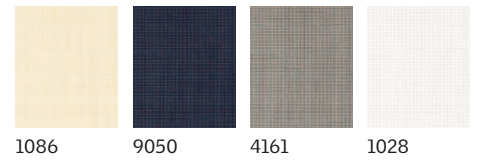

Standard színek