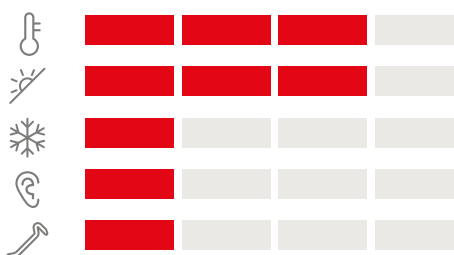

Hővédő fényzáró roló
2 az 1-ben megoldás hővédelemmel és fényzárással.
További információ a 24. oldalon.