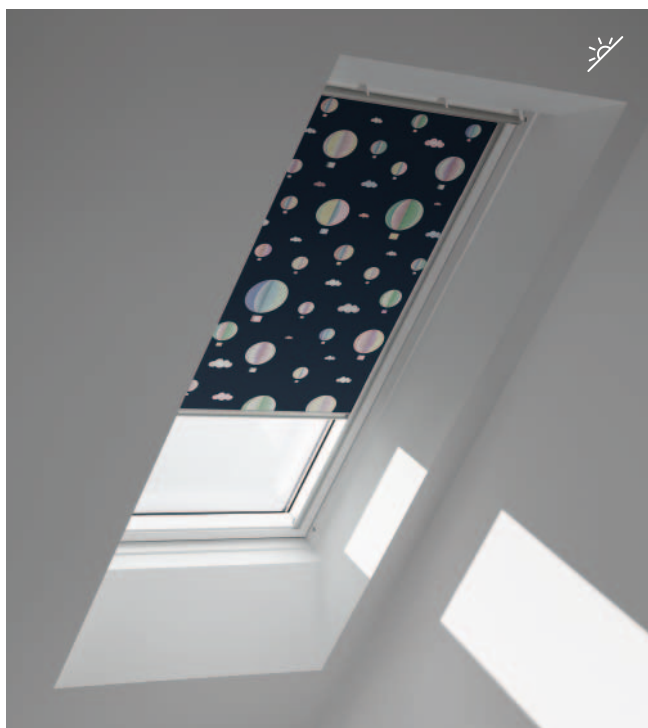

Gyerek Kollekción

A legnagyobb kalandok a jó alvással kezdődnek. Fényzáró rolók és duo fényzáró rolók vidám és inspiráló mintákkal gyermekszobákba.

Kombinálja szúnyoghálóval, hogy a rovarok ne zavarják az alvásban. Lásd a 43. oldalt

Oldalsó vezetősinék

Alumínium

Fehér

Fényzáró roló

- 99,9% fényzárás minden szín esetén*
- Nyugodt alvás sötétben
- Kézzel működtethető
- Sínes változat – bármilyen pozícióban megállítható
- Csiszolt alumínium vagy fehérre festett alumínium sínekkel kapható

* A roló anyaga fényzáró, a sínszerkezet egyes részeinél azonban fénybeszűrődés előfordulhat.

Duo fényzáró roló

- Kettős fényszabályozás egy termékben – szinte teljes besötétítés vagy a bejövő fény tompítása
- Csiszolt alumínium vagy fehérre festett alumínium sínekkel kapható
- A Gyermek kollekciónban minden fényzáró roló fehér fényáteresztő pliszével (1016) kombinálva is választható

Gyorsan és könnyen felszerelhetők a VELUX tetőtéri ablakokra.

OEKO-TEX minősítés – nem tartalmaz káros anyagot

Gyermekbiztos – a biztonság növelése érdekében lógó zsinórok nélkül készül.

Ablak méretkódja

Működtetési mód	Típus	Ablak méretkódja																
		CK02 C02	CK04 C04	FK04 F04	FK06 F06	FK08 F08	MK04 M04	MK06 M06	MK08 M08	MK10 M10	PK06 P06	PK08 P08	PK10 P10	SK06 S06	SK08 S08	SK10 S10	UK08 U08	UK10 U10
Kézi működtetésű	Fényzáró roló DKL	23 779 30 200	24 724 31 400	26 062 33 100	27 244 34 600	29 842 37 900	29 370 37 300	29 842 37 900	30 314 38 500	32 677 41 500	31 023 39 400	33 622 42 700	34 488 43 800	35 196 44 700	35 905 45 600	38 031 48 300	38 976 49 500	40 393 51 300
	Duo fényzáró roló DFD	28 976 36 800	30 157 38 300	31 968 40 600	33 543 42 600	36 850 46 800	36 220 46 000	36 850 46 800	37 480 47 600	40 472 51 400	38 346 48 700	41 732 53 000	42 913 54 500	43 858 55 700	44 724 56 800	47 480 60 300	48 740 61 900	50 551 64 200