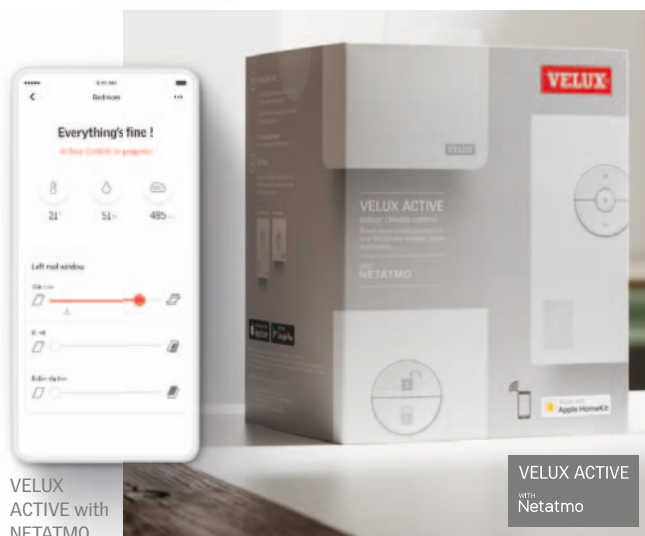

VELUX ACTIVE with NETATMO mobiltelefonos alkalmazás

VELUX ACTIVE with Netatmo

Az iPhone, az iPod és az iPad az Apple Inc. bejegyzett védjegyei, amelyeket az Egyesült Államokban és más országokban jegyeztek be. A HomeKit az Apple Inc. védjegye, a Google és a Google Play a Google LLC védjegyei.

■ Áfa nélküli fogyasztói ár
■ Áfás fogyasztói ár (27%)