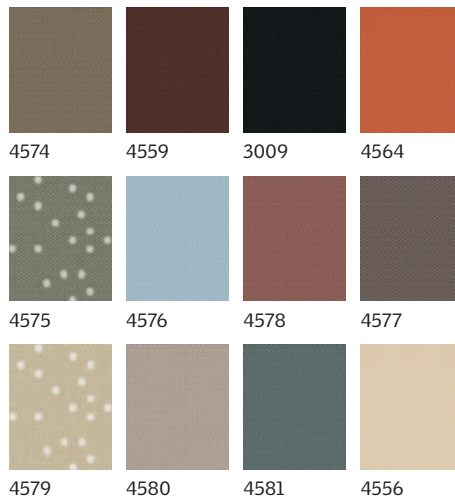

Trend színek