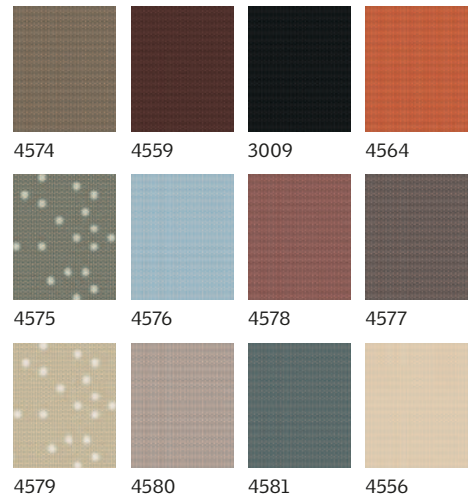

Trend színek

RHZ

Oldalsó vezetősinék

Figyelem! Mint minden szövet esetében, a pontos színek itt is eltérhetnek a nyomtatásban szereplő mintáktól.

Fényzáró roló

Megfelelő fényzárás, nappal és éjszaka is. Tökéletes választás hálószobákhoz.

- 99,9% fényzárás minden szín esetén*
- Nyugodt alvás sötétben
- Csiszolt alumínium vagy fehérre festett alumínium sínekkel kapható
- Kapható kézi működtetésű, elektromos és napelemes változatokban távirányítóval (mobilapplikáció vagy klímavezérlés opcióval) vagy kampókkal és háromlépcsős pozicionálással, 4 Standard színárnyalatban (RHZ)

Gyorsan és könnyen felszerelhetők a VELUX tetőtéri ablakokra.

OEKO-TEX minősítés – nem tartalmaz káros anyagot

Gyermekbiztos – a biztonság növelése érdekében lógó zsinórok nélkül készül.

Ablak méretkódja

Működtetési módok	Szín	CK02 C02	CK04 C04	FK04 F04	FK06 F06	FK08 F08	MK04 M04	MK06 M06	MK08 M08	MK10 M10	PK06 P06	PK08 P08	PK10 P10	SK06 S06	SK08 S08	SK10 S10	UK08 U08	UK10 U10
Kézi RHZ (kampókkal)	Standard	11 102 14 100	11 102 14 100	12 992 16 500	12 992 16 500	12 992 16 500	14 488 18 400	14 488 18 400	14 488 18 400	14 488 18 400	16 850 21 400	16 850 21 400	16 850 21 400	18 661 23 700	18 661 23 700	18 661 23 700	20 236 25 700	20 236 25 700
	Standard	17 322 22 000	18 267 23 200	19 606 24 900	20 787 26 400	23 385 29 700	22 913 29 100	23 385 29 700	23 858 30 300	26 220 33 300	24 566 31 200	27 165 34 500	28 031 35 600	28 740 36 500	29 448 37 400	31 574 40 100	32 519 41 300	33 937 43 100
Kézi DKL	Trend	20 629 26 200	21 574 27 400	22 913 29 100	24 094 30 600	26 692 33 900	26 220 33 300	26 692 33 900	27 165 34 500	29 527 37 500	27 874 35 400	30 472 38 700	31 338 40 700	32 047 40 700	32 755 41 600	34 881 44 300	35 826 45 500	37 244 47 300
	Standard	43 307 55 000	44 251 56 200	45 590 57 900	46 771 59 400	49 370 62 700	48 897 62 100	49 370 62 700	49 842 63 300	52 204 66 300	50 551 64 200	53 149 67 500	54 015 68 600	54 724 69 500	55 433 70 400	57 559 73 100	58 503 74 300	59 921 76 100
Elektromos DML	Trend	46 614 59 200	47 559 60 400	48 897 62 100	50 078 63 600	52 677 66 900	52 204 66 300	52 677 66 900	53 149 67 500	55 511 70 500	53 858 68 400	56 456 71 700	57 322 72 800	58 031 73 700	58 740 74 600	60 866 77 300	61 811 78 500	63 228 80 300
	Standard	45 118 57 300	46 062 58 500	47 401 60 200	48 582 61 700	51 181 65 000	50 708 64 400	51 181 65 000	51 653 65 600	54 015 68 600	52 362 66 500	54 960 69 800	55 826 70 900	56 535 71 800	57 244 72 700	59 370 75 400	60 314 76 600	61 732 78 400
Napelemes DSL	Trend	48 425 61 500	49 370 62 700	50 708 64 400	51 889 65 900	54 488 69 200	54 015 68 600	54 488 69 200	54 960 69 800	57 322 72 800	55 669 70 700	58 267 74 000	59 133 75 100	59 842 76 000	60 551 76 900	62 677 79 600	63 622 80 800	65 039 82 600
	Standard	45 118 57 300	46 062 58 500	47 401 60 200	48 582 61 700	51 181 65 000	50 708 64 400	51 181 65 000	51 653 65 600	54 015 68 600	52 362 66 500	54 960 69 800	55 826 70 900	56 535 71 800	57 244 72 700	59 370 75 400	60 314 76 600	61 732 78 400

VÁSÁROLJON CSOMAGBAN: Fényáteresztő roló + hővédő roló együtt 10% kedvezménnyel