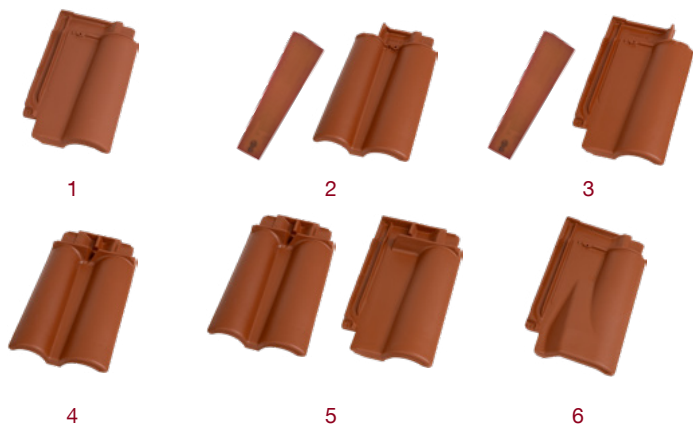

Mediteran Plus					
Méret (cm)			25,2x44,3		
Minimális szükséglet (db/m²)			13,9		
Minimális tetőhajlásszög (°)			13		
Raklap/Köteg (db)			240/6		
Cikkszám	Termék	Színek és felületek		db/ raklap	kg/db
		Natur 00	FusionProtect 55		
1553127700..	1 Alapcserép (m²)*	6 797 Ft	6 950 Ft	240	3,300
	Alapcserép (db)	489 Ft	500 Ft	240	—
1553127740..	2 Szegőcserép bal	1 254 Ft	1 281 Ft	72	3,400
1552125142..	Szegőcserép lezárólap bal	1 015 Ft	1 038 Ft	400	1,100
1553127741..	3 Szegőcserép jobb	1 265 Ft	1 293 Ft	80	3,100
1552125143..	Szegőcserép lezárólap jobb	1 013 Ft	1 036 Ft	400	1,000
1553127750..	4 Zárócserép	488 Ft	499 Ft	240	3,200
1553127751..	5 Szegőzáró bal	1 337 Ft	1 367 Ft	72	3,400
1553127752..	Szegőzáró jobb	1 394 Ft	1 425 Ft	72	3,400
1553127710..	6 Szellőzőcserép	1 402 Ft	1 433 Ft	240	3,100
3171730300..	Sajtolt sima gerincserép gerincrögzítővel	4 309 Ft	4 928 Ft	96	3,400
1552130912..	Univerzális gerinc kezdő- és lezáró elem	4 336 Ft	5 479 Ft	—	1,410
3171730320..	Sajtolt sima kezdő gerincserép	12 552 Ft	13 784 Ft	48	3,280
3171730921..	Sajtolt hármás gerincelosztó elem	11 664 Ft	16 468 Ft	30	3,600

*minimális anyagszükséglettel számolva