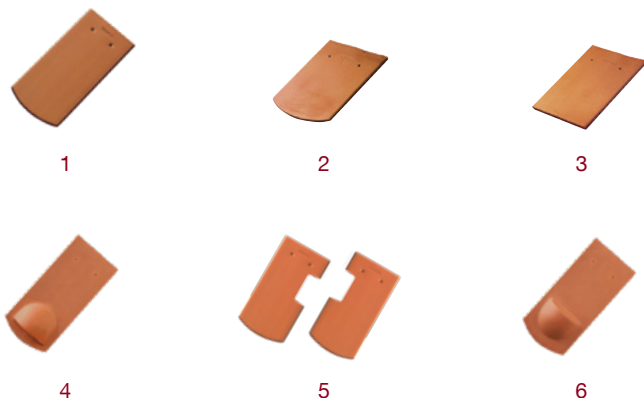

Hódfarkú szegmensvágású (18x38)					
Méret (cm)		18x38			
Minimális szükséglet (db/m²)		33,8			
Minimális tetőhajlásszög (°)		23			
Raklap/Köteg (db)		420/10			
Cikkszám	Termék	Színek és felületek		db/ raklap	kg/ db
		Natur	00		
3176103400..	1 Alapcserép (m²)*	7 132 Ft		420	1,740
	Alapcserép (db)	211 Ft		420	
3176103450..	2 Taréjcserep (kettősfedéshez)	262 Ft		420	1,210
3176103130..	3 Ereszcserep	262 Ft		420	1,360
3176103410..	4 Szellőzőcserep	1 497 Ft		160	2,110
3176103413..	5 Szellőző alátétcserep, balos (kettősfedés)	275 Ft		420	1,660
3176103414..	Szellőző alátétcserep, jobbos (kettősfedés)	275 Ft		420	1,660
3176103417..	Szellőző alátétcserep, balos (koronafedés)	275 Ft		420	1,660
3176103418..	Szellőző alátétcserep, jobbos (koronafedés)	275 Ft		420	1,660
3176103420..	6 Hófogócserep	1 014 Ft		160	2,190
3176733201..	Hornyolt XXL gerinccserep gerincrögzítővel	2 883 Ft		120	3,100
3176733220..	Hornyolt kezdő gerinccserep 17 cm	8 607 Ft		60	4,100
3176733221..	Hornyolt hármás gerincelosztó elem 17 cm	14 277 Ft		30	4,200
3178133210..	Hornyolt gerinc kezdőelem 17 cm	1 966 Ft		—	1,400
3178133211..	Hornyolt gerinc lezáróelem 17 cm	1 966 Ft		—	0,600
3176730300..	Sajtolt sima gerinccserep gerincrögzítővel	2 063 Ft		96	3,100
3176730301..	Sajtolt sima XXL gerinccserep gerincrögzítővel	2 218 Ft		96	3,723
3176730320..	Sajtolt sima kezdő gerinccserep	7 186 Ft		60	3.280
3176730310..	Sajtolt hármás gerincelosztó elem 17 cm	11 892 Ft		24	4.100
3178130912..	Univerzális lekerekített sajtolt gerinc kezdő- és lezáró elem 17 cm	4 336 Ft		—	2.000

*minimális anyagszükséglettel számolva