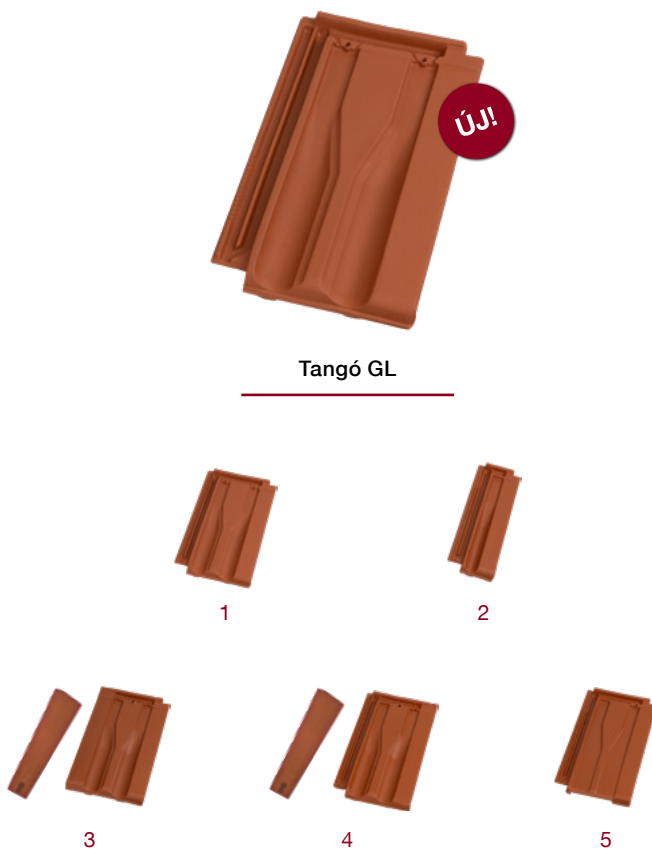

Tangó GL						
Méret (cm)	24x40,4					
Minimális szükséglet (db/m²)	14,5					
Minimális tetőhajlásszög (°)	20					
Raklap/Köteg (db)	280/5					
Cikkszám	Termék	Színek és felületek		db/ raklap	kg/ db	
		Natur	FusionProtect			
		00	10			
1552121000..	1 Alapcserép (m²)*	5 148 Ft	7 990 Ft	280	3,019	
	Alapcserép (db)	355 Ft	551 Ft	280		
1552121001..	2 Félcserép	443 Ft	685 Ft	300	1,795	
1552121040..	3 Szegőcserép bal	2 881 Ft	4 462 Ft	240	3,009	
1552125142..		Szegőcserép lezárólap bal	1 015 Ft	1 047 Ft	400	1,122
1552121041..	4 Szegőcserép jobb	2 881 Ft	4 462 Ft	240	3,448	
1552125143..		Szegőcserép lezárólap jobb	1 015 Ft	1 047 Ft	400	1,020
1552121010..	5 Szellőzőcserép	1 500 Ft	2 322 Ft	240	2,754	
3171733200..	Hornyolt gerinccserép gerincrögzítővel	5 189 Ft	5 766 Ft	96	3,300	
3171733220..	Hornyolt kezdő gerinccserép 17 cm	15 068 Ft	16 086 Ft	48	3,020	
3171733221..	Hornyolt hármás gerincelosztó elem 17 cm	15 291 Ft	18 818 Ft	30	3,180	
3178133210..	Hornyolt gerinc kezdőelem 17 cm	1 966 Ft	2 762 Ft	—	1,400	
3178133211..	Hornyolt gerinc lezáróelem 17 cm	1 966 Ft	2 762 Ft	—	0,600	
3171730300..	Sajtolt sima gerinccserép gerincrögzítővel	4 309 Ft	4 928 Ft	96	3,400	
3171730320..	Sajtolt sima kezdő gerinccserép	12 552 Ft	13 784 Ft	48	3,280	
3171730921..	Sajtolt hármás gerincelosztó elem 17 cm	11 664 Ft	16 468 Ft	30	3,500	
3178130912..	Univerzális lekerekített sajtolt gerinc kezdő- és lezáró elem 17 cm	4 336 Ft	5 147 Ft	—	2,000	

*minimális anyagszükséglettel számolva