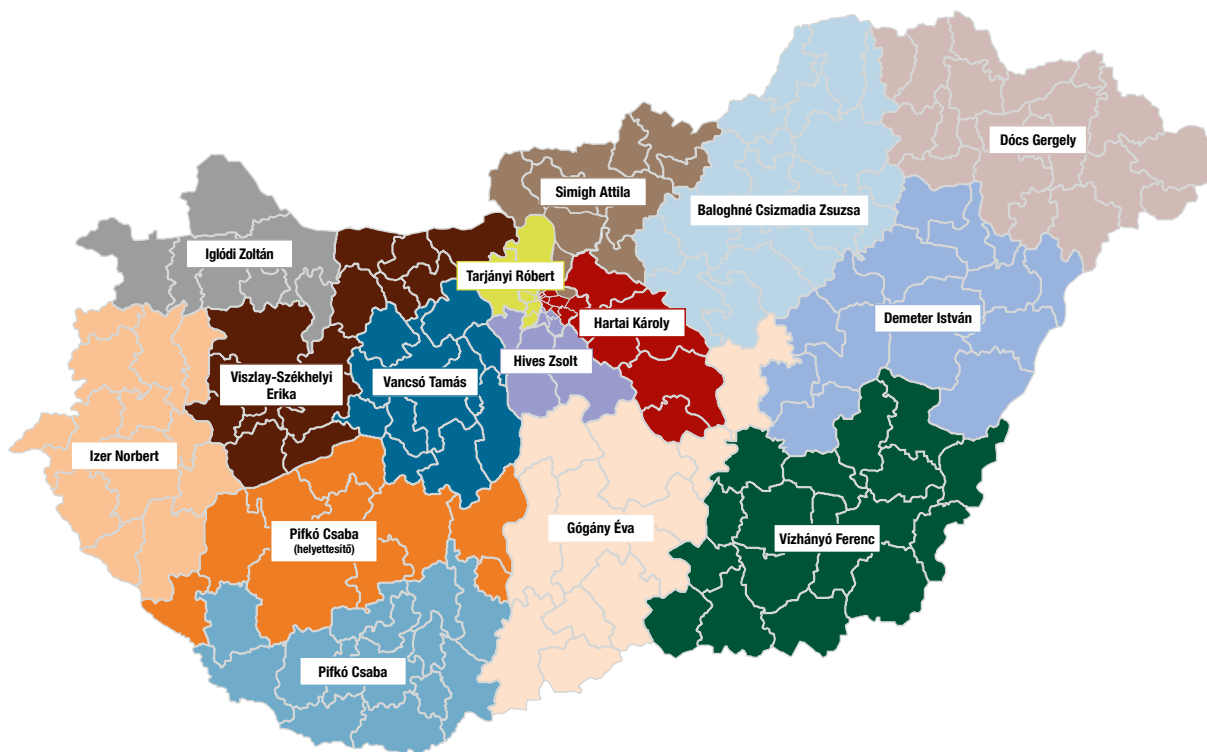

ÜGYFÉLSZOLGÁLAT / LOGISZTIKA / REKLAMÁCIÓ

Fuvarszervezés Csorna:	+36 20 395 6498	Import cserép:	+36 20 395 6498; +36 20 459 5115
Fuvarszervezés Békéscsaba:	+36 20 427 2941	Rendeléssel kapcsolatos kérdések:	webshop.tondach@wienerberger.hu
Rendelés visszaigazolás	+36 20 395 6955 +36 20 395 6890 +36 20 427 2692 +36 20 448 7679 +36 20 328 7683	Kiszállítással kapcsolatos kérések:	logisztika@wienerberger.hu
		Minőségi reklamáció:	reklamacio@wienerberger.com

TELEPHELY CÍMEK GYÁRI ÁTVÉTELHEZ

Tondach békéscsabai gyáregység: **5600 Békéscsaba, Kétegyházi út 2632 hrsz.**

Tondach csornai gyáregység: **9300 Csorna, Cserépgyári út 1.**

MAGYARORSZÁG TERÜLETI FELOSZTÁSA