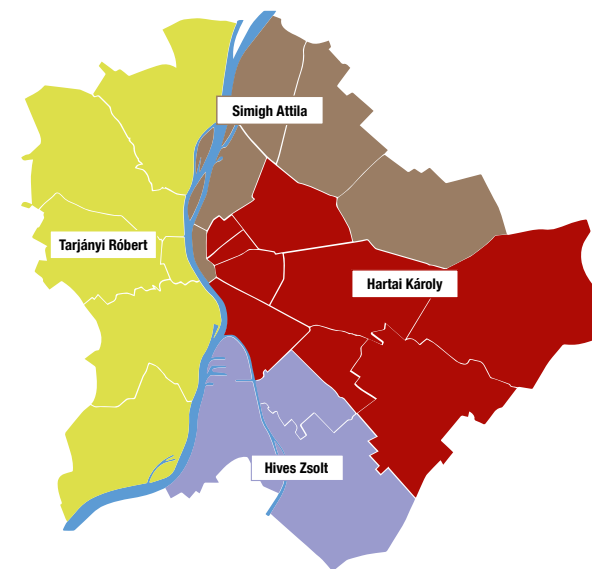

BUDAPEST TERÜLETI FELOSZTÁSA