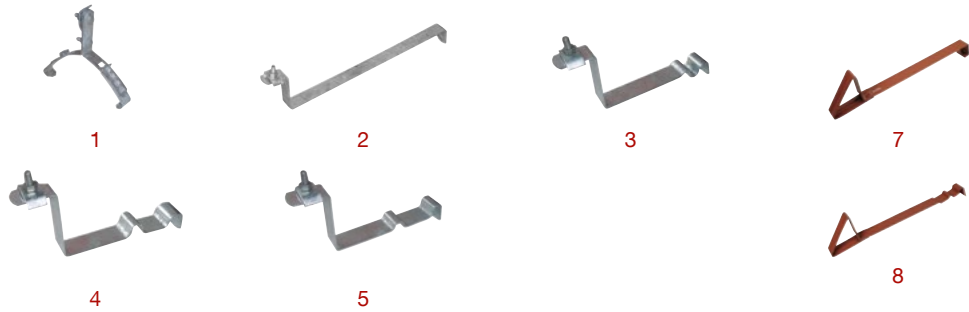

Villámhárítás				
Cikkszám	Termék	db/ csomag	kg/ db	Nettó
6090202	1 Univerzális villámhárító tartó sajtolt sima és hornyolt gerinccserepekhez	1	0,300	722 Ft
6090193	2 Villámhárító tartó TWIST, NATIVA Plus, HÓDFARKÚ, TÁSKA, PILIS, KÉKES tetőcserepekhez	1	0,100	722 Ft
6090195	3 Villámhárító tartó TANGÓ tetőcserepéhez	1	0,100	722 Ft
6090194	4 Villámhárító tartó TANGÓ+ tetőcserepéhez	1	0,100	722 Ft
6090199	5 Villámhárító tartó RUMBA tetőcserepéhez	1	0,100	722 Ft