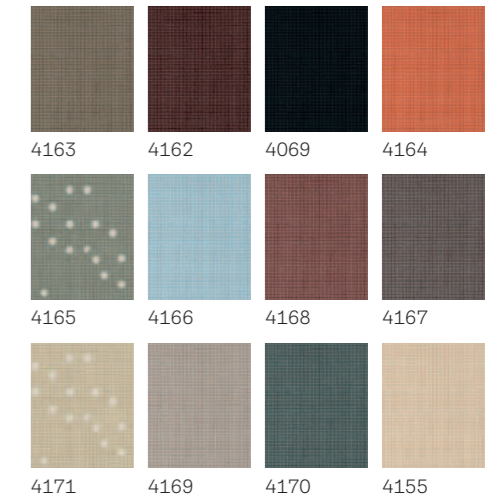

Standard színek

Trend színek

Figyelem!
Az anyag színe, mintázata, a minták mérete a valóságban eltérő lehet.

Fényáteresztő roló

**Tompítja a fényt és biztosítja a magánszférát.
Tökéletes napközben aktívan használt lakószobákhoz.**