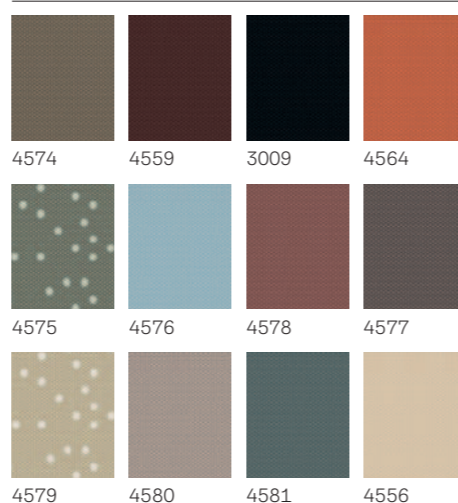

Áfás fogyasztói ár (27%)
Vásároljon online!
www.veluxshop.hu

Standard színek

Trend színek

* Mindig fehér fényáteresztő pliszével kombinálva (1016)

Figyelem!
Mint minden szövet esetében, a pontos színek itt is eltérhetnek a nyomtatásban szereplő mintáktól.