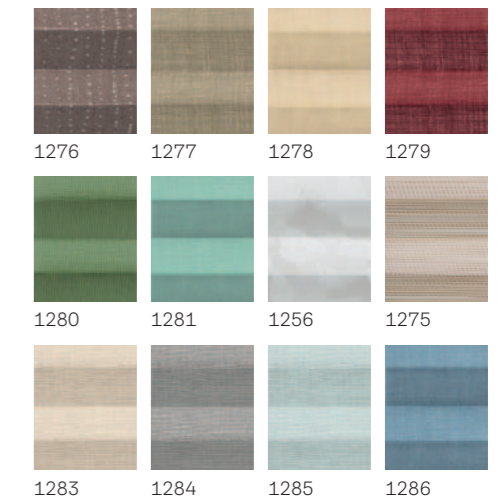

VELUX belső árnyékoló,
mely tompítja a fényt,
stílusos megoldás a
magánszféra védelmére

Figyelem!
Az anyag színe, mintázata, a minták mérete a valóságban eltérő lehet.

Fényáteresztő pliszé

Dekoratív megoldás a magánszféra védelmére és a fény szabályozására. Tökéletes napközben aktívan használt lakószobákhoz.

- Tompítja a bejövő fényt és védi a magánszférát
- Az ablaküveg tetszőleges része lefedhető vele, sem a tetején, sem az alján nincs az ablakszárnyhoz rögzítve* (FHL esetén)
- Csiszolt alumínium vagy fehérre festett alumínium sínekkel kapható
- Kézi működtetésű változatban, vagy távirányítóval együtt, elektromosan vagy napenergiával működtethető változatban, mobilapplikáció vagy klímavezérlés opcióval
- Kombinálja külső redőnyvel vagy hővédő rolóval a hatékony hővédelem érdekében

Gyorsan és könnyen felszerelhetők a VELUX tetőtéri ablakokra.

OEKO-TEX minősítés – nem tartalmaz káros anyagot

Gyermekbiztos – a biztonság növelése érdekében lógó zsinórok nélkül készül.

Oldalsó vezetősínek

Alumínium

Fehér

Működtetési módok	Szín	Ablak méretkódja												
		CK02 C02	CK04 C04	FK04 F04	FK06 F06	FK08 F08	MK04 M04	MK06 M06	MK08 M08	MK10 M10	PK06 P06	PK08 P08	SK06 S06	SK08 S08
Kézi FHL	Standard	33 021	35 628	38 670	41 711	43 449	40 407	43 449	46 490	52 139	47 793	52 139	54 311	56 484
	Trend	37 880	40 487	43 529	46 570	48 308	45 266	48 308	51 349	56 998	52 652	56 998	59 170	61 343
Elektromos FML	Standard	66 390	68 997	72 039	75 081	76 818	73 776	76 818	79 860	85 509	81 163	85 509	87 680	89 853
	Trend	71 249	73 856	76 898	79 940	81 677	78 635	81 677	84 719	90 368	86 022	90 368	92 539	94 712
Napelemes FSL	Standard	66 390	68 997	72 039	75 081	76 818	73 776	76 818	79 860	85 509	81 163	85 509	87 680	89 853
	Trend	71 249	73 856	76 898	79 940	81 677	78 635	81 677	84 719	90 368	86 022	90 368	92 539	94 712