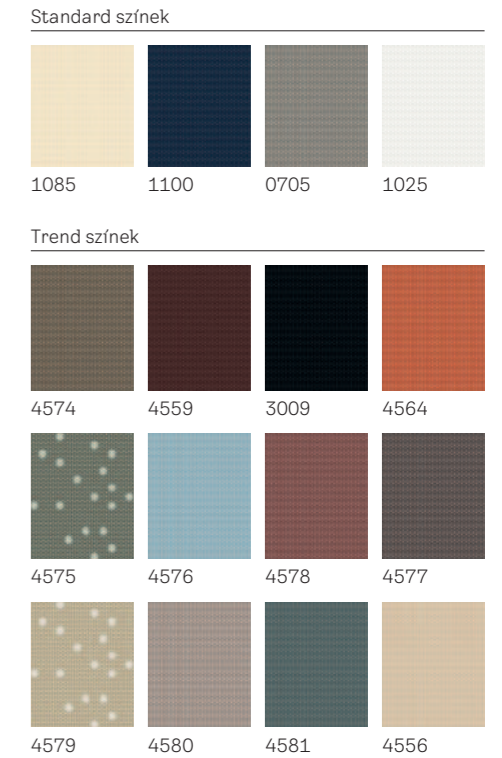

Fényzáró roló

Megfelelő fényzárás, nappal és éjszaka is.
Tökéletes választás hálószobákhoz.

- 99,9% fényzárás minden szín esetén*
- Nyugodt alvás sötétben
- Csiszolt alumínium vagy fehérre festett alumínium sínekkel kapható
- Kapható kézi működtetésű, elektromos és napelemes változatokban távirányítóval (mobilapplikáció vagy klímavezérlés opcióval) vagy kampókkal és háromlépcsős pozicionálással
- Kombinálja külső redőnyvel vagy hővédő rolóval a hatékony hővédelem érdekében

Gyorsan és könnyen felszerelhetők a VELUX tetőtéri ablakokra.

OEKO-TEX minősítés – nem tartalmaz káros anyagot

Gyermekbiztos – a biztonság növelése érdekében lógó zsinórok nélkül készül.

Figyelem!
Mint minden szövet esetében, a pontos színek itt is eltérhetnek a nyomtatásban szereplő mintáktól.

Oldalsó vezetősinék

Alumínium

Fehér

* A roló anyaga fényzáró, a sínszerkezet egyes részeinél azonban fénybeszűrődés előfordulhat.

Működtetési módok	Szín	Ablak méretkódja												
		CK02 C02	CK04 C04	FK04 F04	FK06 F06	FK08 F08	MK04 M04	MK06 M06	MK08 M08	MK10 M10	PK06 P06	PK08 P08	SK06 S06	SK08 S08
Kézi DKL	Standard	25 401	27 406	29 745	32 085	33 422	31 083	33 422	35 761	40 106	36 765	40 106	41 777	43 449
	Trend	30 260	32 265	34 604	36 944	38 281	35 942	38 281	40 620	44 965	41 624	44 965	46 636	48 308
Elektromos DML	Standard	58 770	60 775	63 115	65 454	66 791	64 452	66 791	69 131	73 475	70 134	73 475	75 147	76 818
	Trend	63 629	65 634	67 974	70 313	71 650	69 311	71 650	73 990	78 334	74 993	78 334	80 006	81 677
Napelemes DSL	Standard	58 770	60 775	63 115	65 454	66 791	64 452	66 791	69 131	73 475	70 134	73 475	75 147	76 818
	Trend	63 629	65 634	67 974	70 313	71 650	69 311	71 650	73 990	78 334	74 993	78 334	80 006	81 677

-10%

VÁSÁROLJON CSOMAGBAN: Fényáteresztő roló + hővédő roló együtt 10% kedvezménnyel

DOP (MHL+DKL)	Standard	40 321	42 126	47 069	49 173	50 377	49 801	51 905	54 011	57 921	58 405	61 412	65 754	67 258

A szállítás időpontjával kapcsolatban kérjük, látogasson el a www.velux.hu oldalra, forduljon a VELUX vevőszolgálatához vagy kereskedőjéhez.
Az DML fényzáró rolóhoz KUX szükséges, ha nem INTEGRA tetőtéri ablakra szerelik. Ár az 55. oldalon.
Ha a DML-t 2014-ben vagy az után gyártott tetőtéri ablakokra szerelik, akkor ZOZ 241 szükséges hozzá. Ár az 55. oldalon.
Ha a DML-t 2014 előtt gyártott tetőtéri ablakokra szerelik, akkor ZOZ 243 szükséges. Ár az 55. oldalon.

Áfás fogyasztói ár (27%)
Vásároljon online!
www.veluxshop.hu