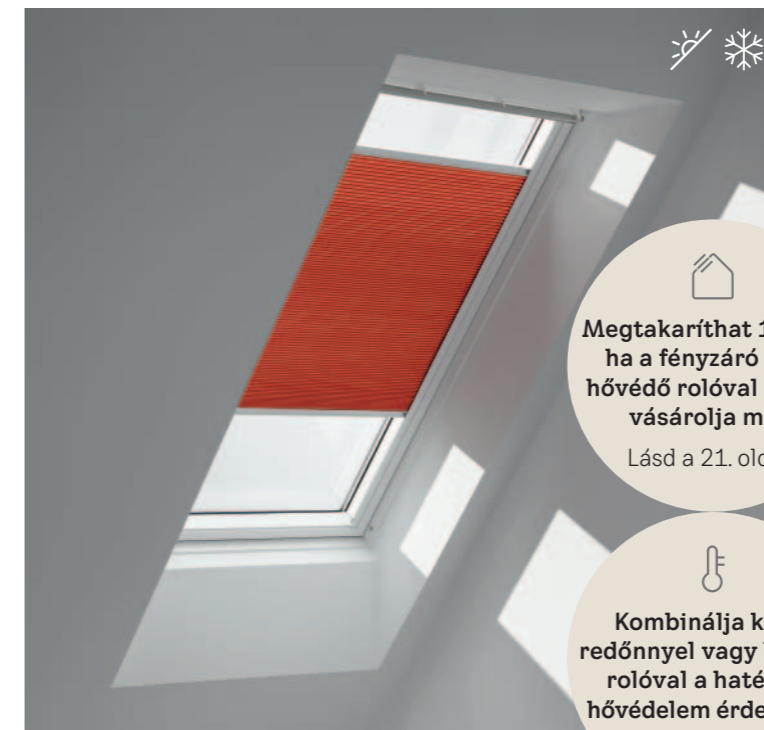

Megtakaríthat 10% ot, ha a fényzáró rolót hővédő rolóval együtt vásárolja meg.
Lásd a 21. oldalt

Kombinálja külső redőnnyel vagy hővédő rolóval a hatékony hővédelem érdekében.
Lásd a 24. oldalt