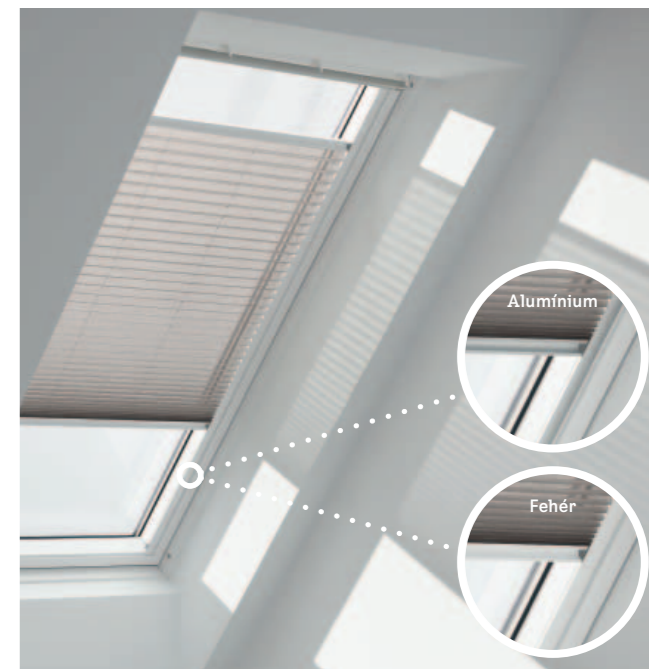

Alumínium vagy fehér sín – Ön dönt

A VELUX árnyékolók kiváló minőségű oldalsó vezetősínekkel kaphatók, amelyek csiszolt vagy fehérre festett alumíniumból készülnek.

A csiszolt alumínium kiválóan működik a lakozott, faborítású tetőtéri ablakainkkal, míg a fehérre festett sínek szinte láthatatlanná

válnak, ha fehér VELUX ablakokkal párosítjuk őket. Ráadásul az UV-védelemnek köszönhetően a fényes fehér színt a napfény sem befolyásolja.

Az oldalsó vezetősínek könnyen felszerelhetők, és úgy tervezték őket, hogy gyönyörűen kiegészítsék a VELUX tetőtéri ablakokat.