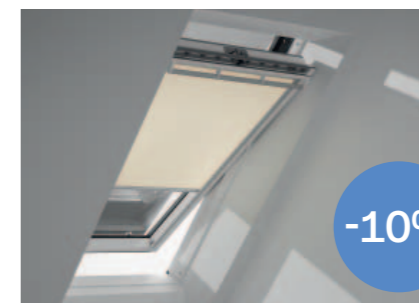

-10%

Hővédelem és
fény szabályozás
ROF

MHL hővédő roló +
RFL fényáteresztő roló