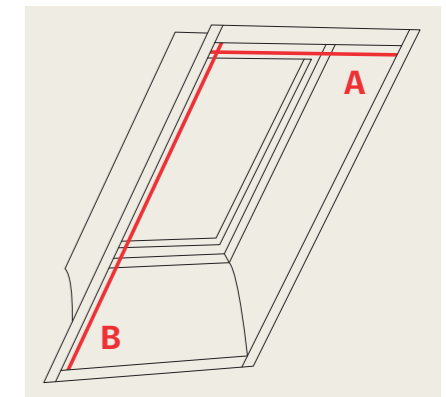

Szúnyogháló

Friss levegő hivatlan vendégek nélkül! Könnyen kezelhető és bármely VELUX belső rolóval vagy külső hővédő megoldással kombinálható.

Használaton kívül szépen elfér a vékony alumínium felső házban.

- 100% szúnyogbiztos anyag
- Átlátszó háló, mely nem zavarja a kilátást
- Tartós, szélálló anyag a hosszú távú használatért
- Kézzel működtethető
- Fehérre festett alumínium szúnyogháló tartó és sínek

A szúnyogháló felszerelését bízva szakemberrel!
www.velux.hu/beepitok

Határozza meg a pontos méretet

- Mérje le tetősíkon az ablaknyílás szélességét (A) és magasságát (B), majd azonosítsa be a szükséges szúnyoghálót a táblázatban.
- Ha a tetősík törése miatt a töréspont felett és alatt két magassági mérete van (B) vagy 2400 mm-nél magasabb az ablaknyílás, két szúnyoghálóra és a ZOZ 157SWL kódjelű adapterre lesz szüksége.
- A pontos árért forduljon a vevőszolgálathoz.
- Nézze meg a www.velux.hu oldalon található oktatóvideót arról, hogyan kell a méréseket elvégezni és a megfelelő méretet meghatározni.

FONTOS:

A szúnyogháló méretkódjai eltérhetnek a ablak méretkódjaitól, ezért rendelés előtt, kérjük, mérje meg (A) és (B) méreteket, és keresse meg a megfelelő méretkódot az alábbi táblázatban.

Működtetési mód	Ablakkáva szélességi mérete							A
	0-438 mm	439-530 mm	531-640 mm	641-760 mm	761-922 mm	923-1120 mm	1121-1285 mm	
Kézi ZIL	Szúnyogháló méretkódja							
	ZIL BK04	ZIL CK02	ZIL FK08	ZIL MK06	ZIL PK25	ZIL SK06	ZIL UK04	0-1600 mm
	37 547	34 799	45 788	45 788	47 162	57 236	58 609	
Kézi ZIL	Szúnyogháló méretkódja							
		ZIL CK06	ZIL FK08	ZIL MK06	ZIL PK06	ZIL SK06	ZIL UK10	1601-2000 mm
	Special	41 210	45 788	45 788	50 368	57 236	70 515	
Kézi ZIL	Szúnyogháló méretkódja							
			ZIL FK08	ZIL MK10	ZIL PK10	ZIL SK10	ZIL UK10	2001-2400 mm
	Special	Special	45 788	54 946	58 152	66 394	70 515	

A szállítás időpontjával kapcsolatban kérjük, látogasson el a www.velux.hu oldalra, forduljon a VELUX vevőszolgálatához vagy kereskedőjéhez.

B

Ablakkáva magassági mérete

Áfás fogyasztói ár (27%)
Vásároljon online!
www.veluxshop.hu