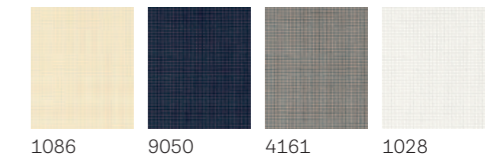

Standard színek

Trend színek

Figyelem!
Az anyag színe, mintázata, a minták mérete a valóságban eltérő lehet.

Fényáteresztő roló

**Tompítja a fényt és biztosítja a magánszférát.
Tökéletes napközben aktívan használt lakószobákhoz.**