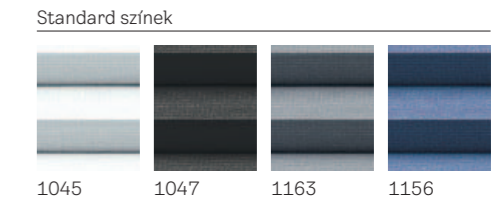

Figyelem!
Az anyag színe, mintázata, a minták mérete a valóságban eltérő lehet.

Fényzáró dupla pliszé

Dekoratív megoldás a fényzárásra és hőszigetelésre. Tökéletes választás hálószobákhoz.

- Szinte teljes sötétség
- A nyugodt éjszakai alváshoz vagy nappali sziesztahoz
- Hőszigetelés a jobb hőkomfortért
- Az ablaküveg tetszőleges része lefedhető vele, sem a tetején, sem az alján nincs az ablakszárnyhoz rögzítve
- Csiszolt alumínium vagy fehérre festett alumínium sínekkel kapható
- Kézi működtetésű változatban, vagy távirányítóval együtt, elektromosan vagy napenergiával működtethető változatban, mobilapplikáció vagy klímavezérlés opcióval

Oldalsó vezetősinék

Alumínium

Fehér

- Gyorsan és könnyen felszerelhetők a VELUX tetőtéri ablakokra.
- OEKO-TEX minősítés – nem tartalmaz káros anyagot
- Gyermekekbiztos – a biztonság növelése érdekében lógó zsinórok nélkül készül.

Működtetési módok	Szín	Ablak méretkódja												
		CK02 C02	CK04 C04	FK04 F04	FK06 F06	FK08 F08	MK04 M04	MK06 M06	MK08 M08	MK10 M10	PK06 P06	PK08 P08	SK06 S06	SK08 S08
Kézi FHC	Standard	33 021	35 628	38 670	41 711	43 449	40 407	43 449	46 490	52 139	47 793	52 139	54 311	56 484
	Trend	37 880	40 487	43 529	46 570	48 308	45 266	48 308	51 349	56 998	52 652	56 998	59 170	61 343
Elektromos FMC	Standard	66 390	68 997	72 039	75 081	76 818	73 776	76 818	79 860	85 509	81 163	85 509	87 680	89 853
	Trend	71 249	73 856	76 898	79 940	81 677	78 635	81 677	84 719	90 368	86 022	90 368	92 539	94 712
Napelemes FSC	Standard	66 390	68 997	72 039	75 081	76 818	73 776	76 818	79 860	85 509	81 163	85 509	87 680	89 853
	Trend	71 249	73 856	76 898	79 940	81 677	78 635	81 677	84 719	90 368	86 022	90 368	92 539	94 712

VÁSÁROLJON CSOMAGBAN: Fényzáró dupla pliszé FHC + hővédő roló együtt 10% kedvezménnyel

FOP (MHL + FHC) Standard 47 179 49 526 55 100 57 837 59 402 58 191 60 930 63 666 68 751 68 330 72 241 77 034 78 990

A szállítás időpontjával kapcsolatban kérjük, látogasson el a www.velux.hu oldalra, forduljon a VELUX vevőszolgálatához vagy kereskedőjéhez.
Az FMC fényzáró pliszéhez KUX szükséges, ha nem INTEGRA tetőtéri ablakra szerelik. Ár az 55. oldalon.
Ha az FMC-t 2014-ben vagy az után gyártott tetőtéri ablakokra szerelik, akkor ZOZ 241 szükséges hozzá. Ár az 55. oldalon.
Ha az FMC-t 2014 előtt gyártott tetőtéri ablakokra szerelik, akkor ZOZ 243 szükséges hozzá. Ár az 55. oldalon.

Áfás fogyasztói ár (27%)
Vásároljon online!
www.veluxshop.hu