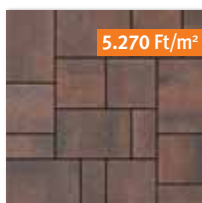

5.270 Ft/m²

mediterrán

5.270 Ft/m²

vörös-barna

5.270 Ft/m²

sarkifény

5.270 Ft/m²

barna-fekete