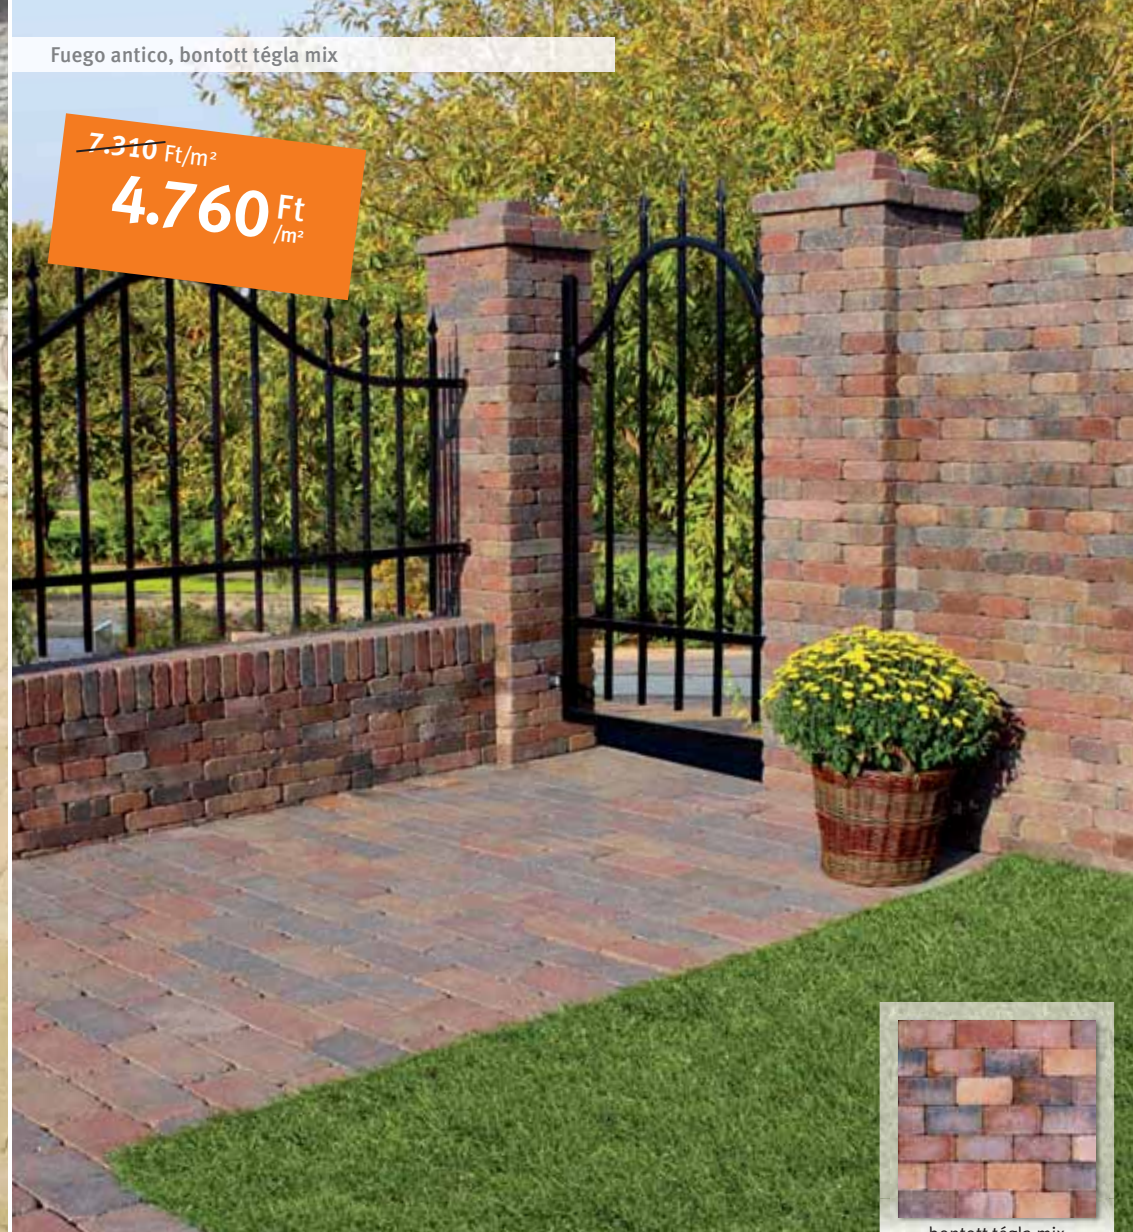

vörös-barna

4.580 Ft/m²

Színek:

szürke-fekete

CASTELLO ANTICO® Kombi

Antik megjelenés, mediterrán könnyedség.

Méret: 12,5x6,2, 12,5x12,5, 18,7x12,5, 25x18,7 cm **Vastagság:** 6 cm

~~7.310 Ft/m²~~
4.760 Ft
/m²