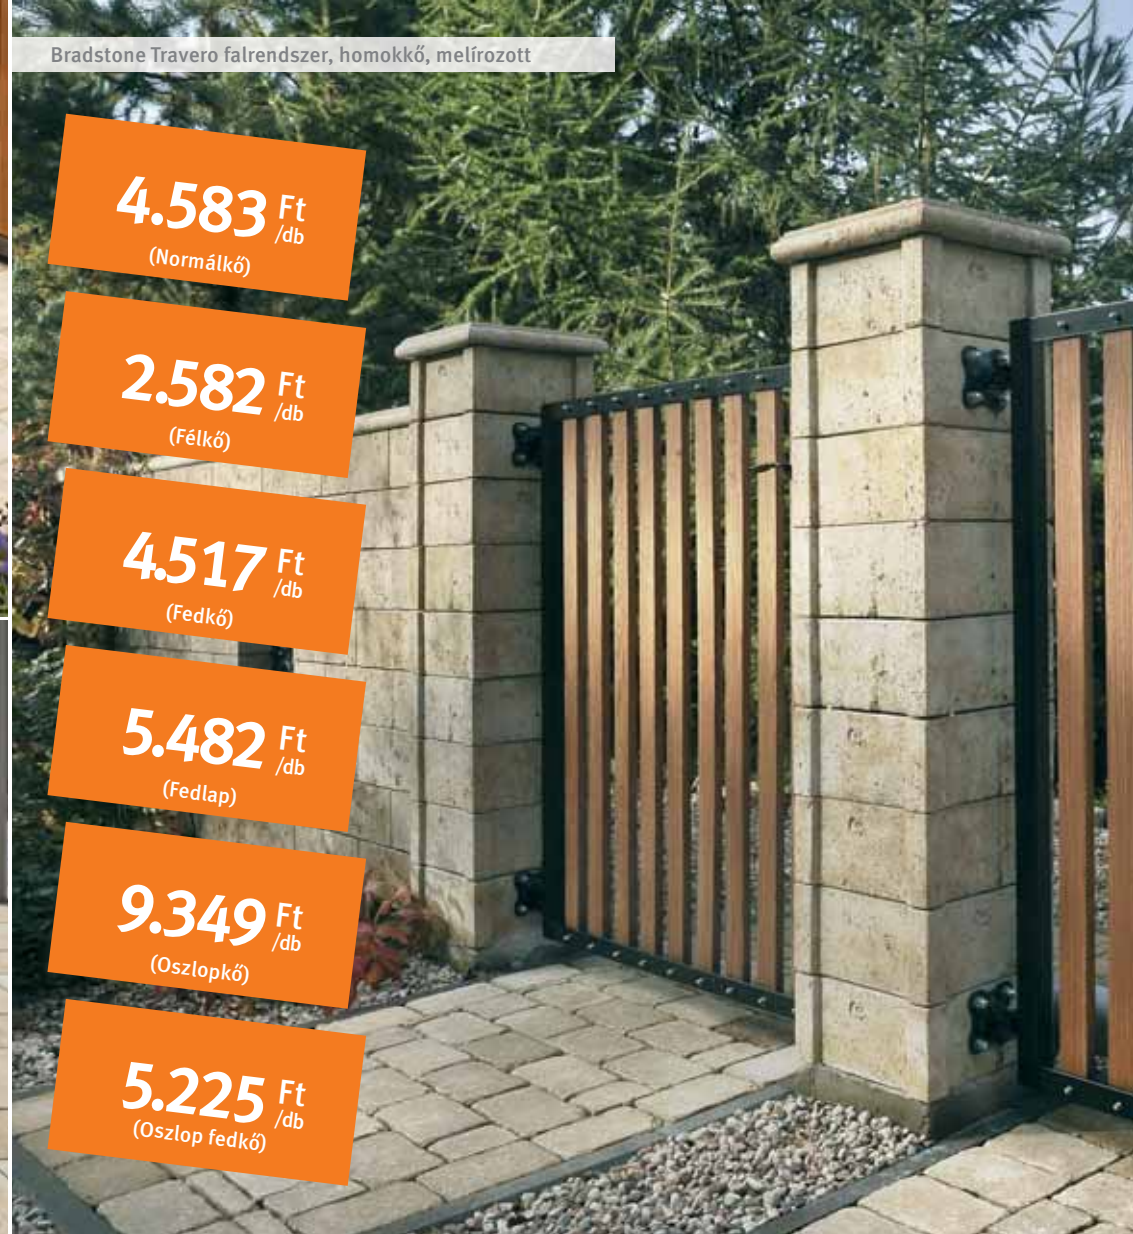

Bradstone Travero lapok, homokkő, melírozott

24.067 Ft/m²
13.690 Ft/m²

Bradstone Travero Grande lapok, homokkő, melírozott

26.226 Ft/m²
14.260 Ft/m²

Bradstone Travero falrendszer, homokkő, melírozott

4.583 Ft/db
(Normálkő)

2.582 Ft/db
(Félkő)

4.517 Ft/db
(Fedkő)

5.482 Ft/db
(Fedlap)

9.349 Ft/db
(Oszlopkő)

5.225 Ft/db
(Oszlop fedkő)

TRAVERO TRAVERO GRANDE

Igényes, mediterrán hangulatú környezetet varázsol otthonába.

TRAVERO méretek: 60x40, 40x40, 40x20, 20x20 cm **Vastagság:** 3,5 cm

TRAVERO GRANDE méretek: 81x21, 81x31, 81x41 cm **Vastagság:** 4,8-5,2 cm

Semmelrock Premium

Szín:

homokkő, melírozott

TRAVERO falrendszer

Alkalmazható díszkerítésként és telek határolásra. Travero termékek kiváló kiegészítője.