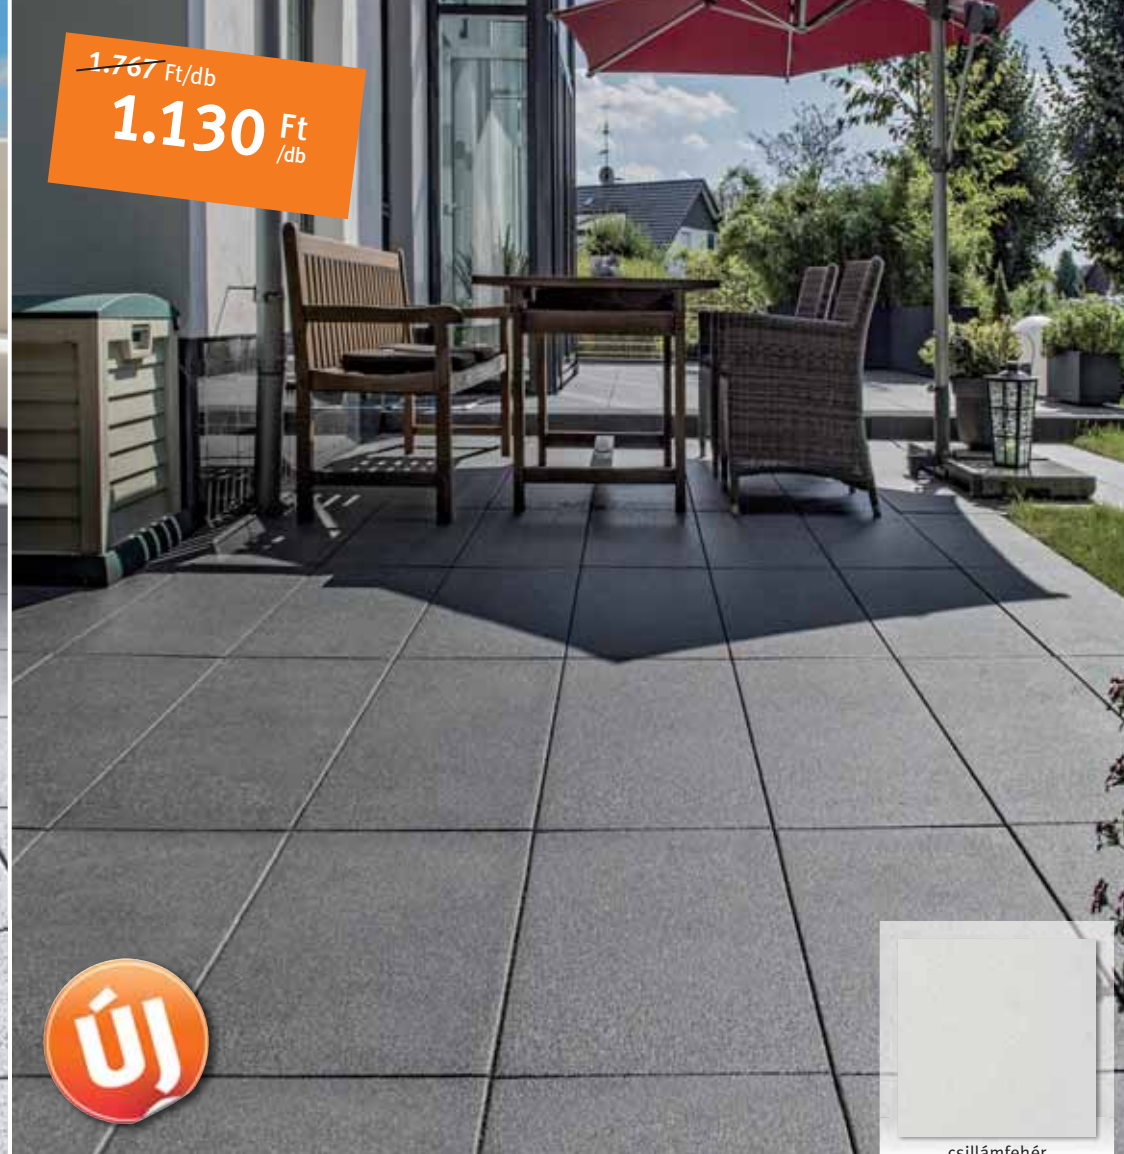

csillámfehér

Színek:

STELLA lapok

A nagy formátum modern és attraktív felületet biztosít, amely emeli a környezet fényét. Kifinomult színek, elegáns csillogás.

Méret: 60x30 cm Vastagság: 3,8 cm

6.280 Ft/m²