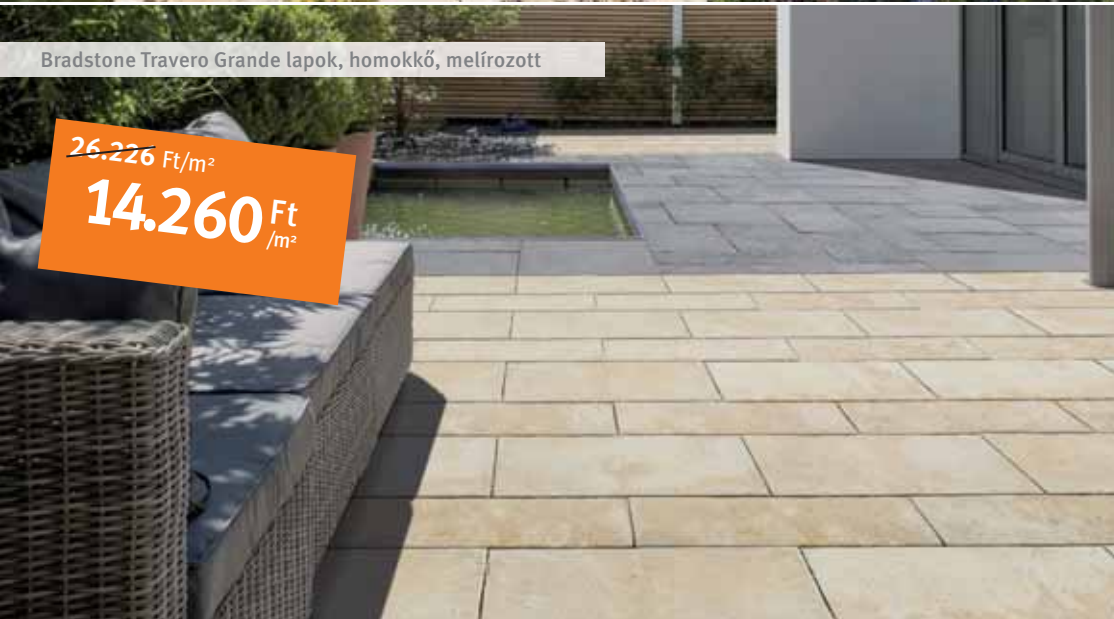

Bradstone Travero lapok, homokkő, melírozott

24.067 Ft/m²
13.690 Ft/m²

Bradstone Travero Grande lapok, homokkő, melírozott

26.226 Ft/m²
14.260 Ft/m²

Bradstone Travero falrendszer, homokkő, melírozott

4.583 Ft/db
(Normálkő)