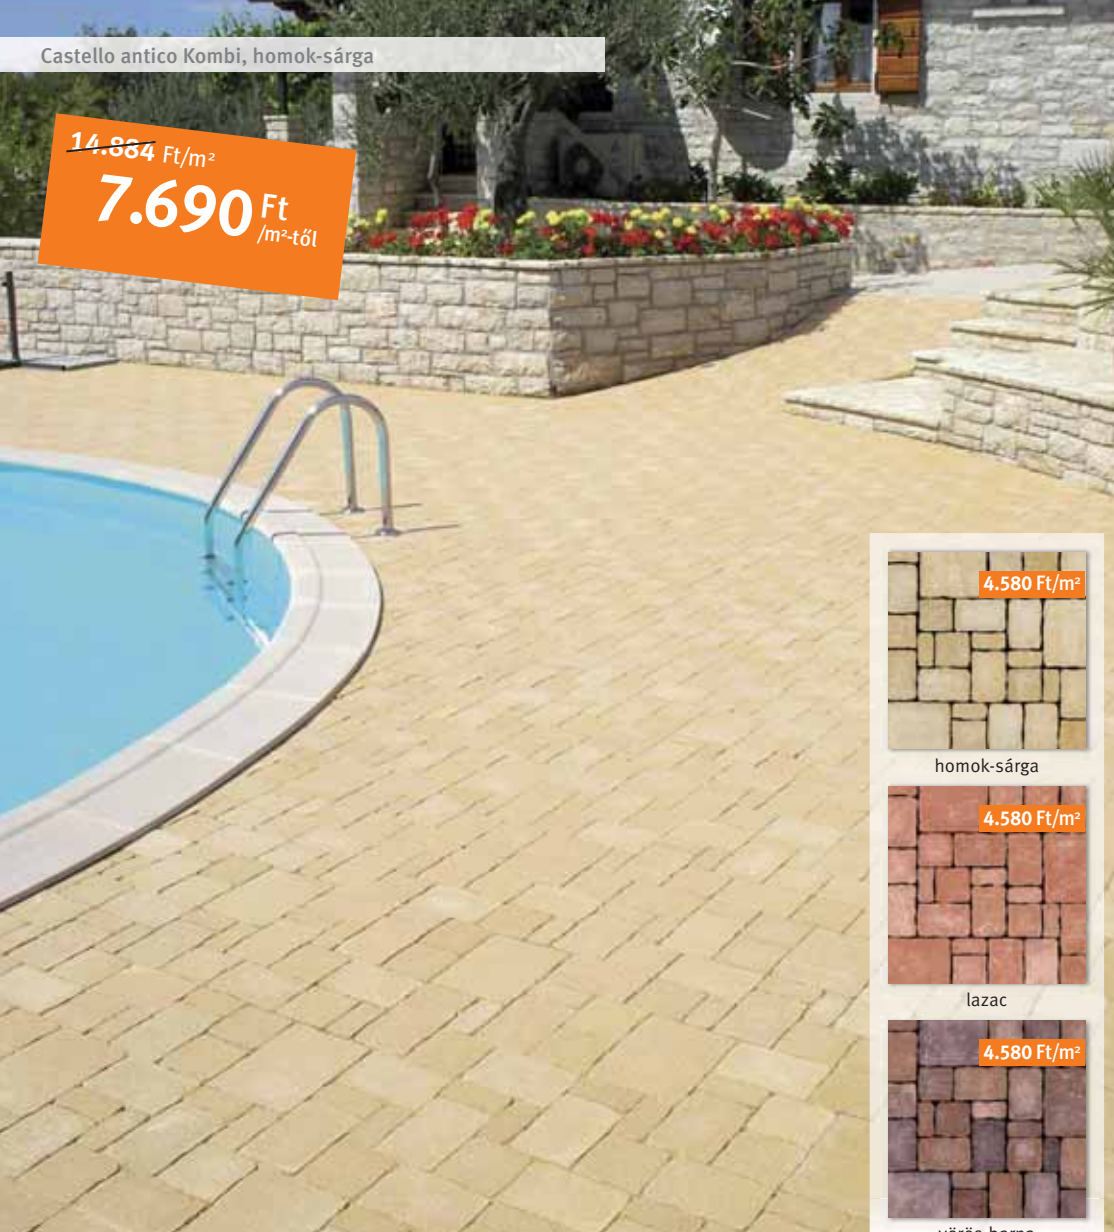

~~14.864 Ft/m²~~
7.690 Ft
/m²-től

4.580 Ft/m²

homok-sárga

4.580 Ft/m²

lazac

4.580 Ft/m²

vörös-barna

4.580 Ft/m²

Színek:

szürke-fekete

CASTELLO ANTICO® Kombi

Antik megjelenés, mediterrán könnyedség.

Méret: 12,5x6,2, 12,5x12,5, 18,7x12,5, 25x18,7 cm **Vastagság:** 6 cm

~~7.310 Ft/m²~~
4.760 Ft
/m²