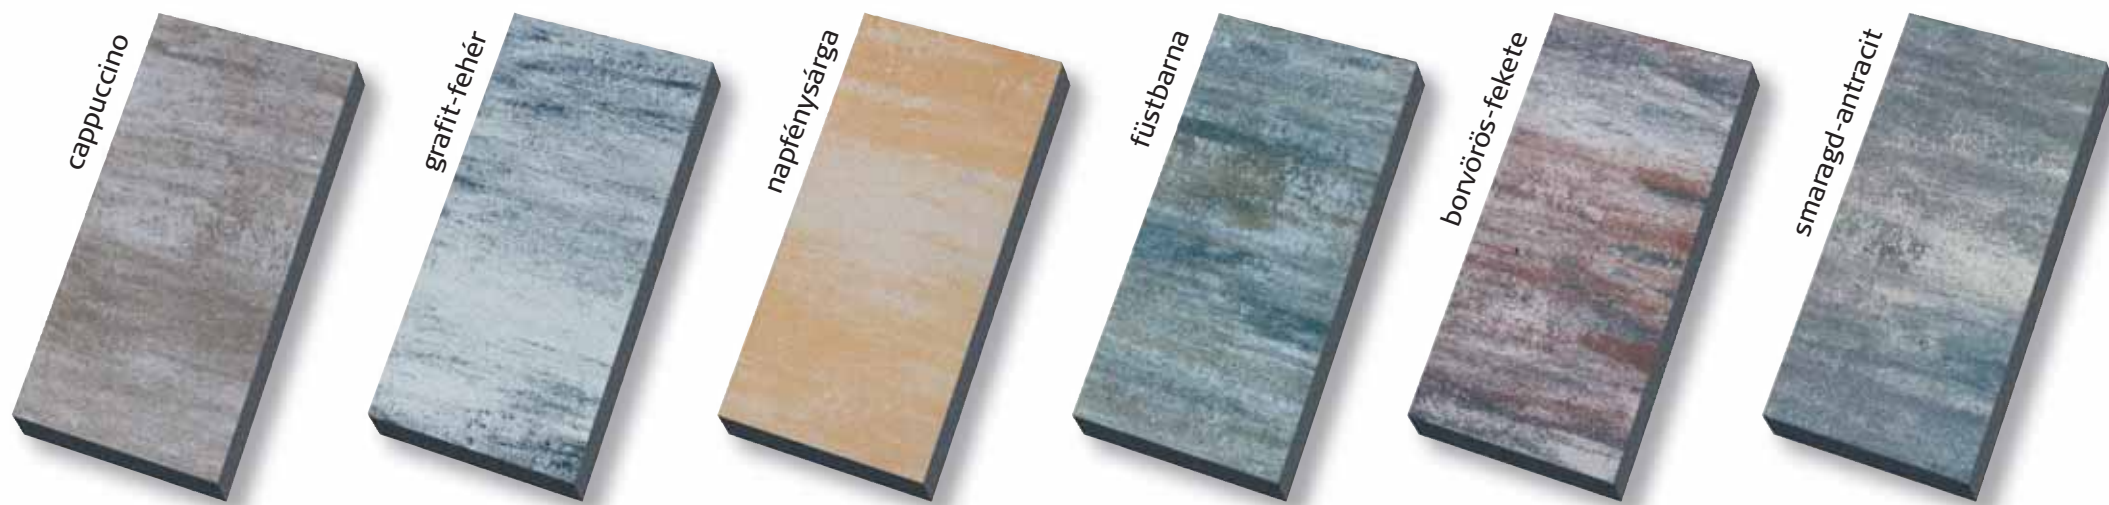

Asti Colori füstbarna és Asti Natura világosszürke