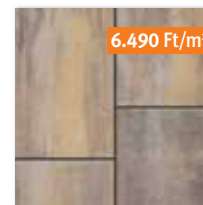

grafit-terra

6.490 Ft /m²
5.660 Ft/m² (betonszürke)

legnagyobb tagja

**CITYTOP[®] GRANDE
Kombi**

Megvásárolható még az alábbi színekben:

betonszürke

homokbarna

limoncello