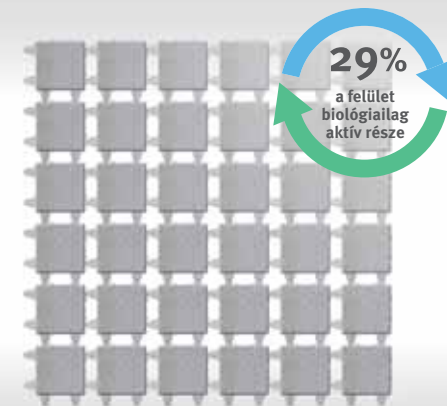

29%
a felület
biológiailag
aktív része

Penter Dresden, antracitbarna

18.227 Ft/m²
15.630 Ft
/m²