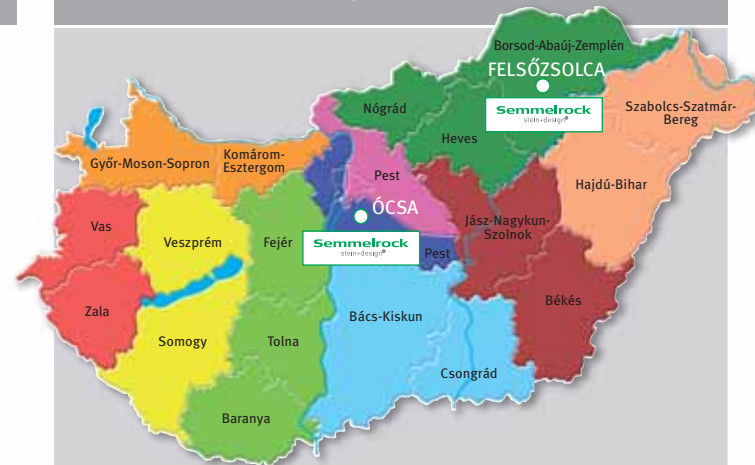

Fax: +36 (29) 578-119

Tanácsadás és burkolattervezés:

E-mail: tervezo@semmelrock.hu

Telefon: +36 (29) 578-134

Mindkét gyárunk mellett szabadon látogatható mintakert található.

Területi képviselőink

- Pápay Róbert** (régiovezető)
Győr-Moson-Sopron-, Komárom-Esztergom megye
+36 (30) 996 3772 | robert.papay@semmelrock.hu
- Toplak Noémi** Vas-, Zala megye
+36 (30) 477 0337 | noemi.toplak@semmelrock.hu
- Teknyős Zoltán** Veszprém-, Somogy megye
+36 (30) 569 9112 | zoltan.teknyos@semmelrock.hu
- Jordán Gábor** Fejér-, Tolna-, Baranya megye
+36 (30) 256 8246 | gabor.jordan@semmelrock.hu
- Simon Attila** Budapest (Buda), Pest megye
(Dunától nyugatra és a 4-es főúttól délre)
+36 (30) 668 6088 | attila.simon@semmelrock.hu
- Krizsán Pál** (régiovezető)
Jász-Nagykun-Szolnok-, Békés megye
+36 (30) 200 6635 | pal.krizsan@semmelrock.hu
- Nagylaki Zoltán** Budapest (Pest), Pest megye
(Dunától keletre és a 4-es főúttól északra)
+36 (30) 655 6511 | zoltan.nagylaki@semmelrock.hu
- Ágoston Mónika** Bács-Kiskun-, Csongrád megye
+36 (30) 743 8449 | monika.agoston@semmelrock.hu
- Szabó Attila** Hajdú-Bihar-, Szabolcs-Szatmár-Bereg megye
+36 (30) 200 6634 | attila.szabo@semmelrock.hu
- Farkas Ernő** Borsod-Abaúj-Zemplén-, Heves-, Nógrád megye
+36 (30) 655 6510 | erno.farkas@semmelrock.hu