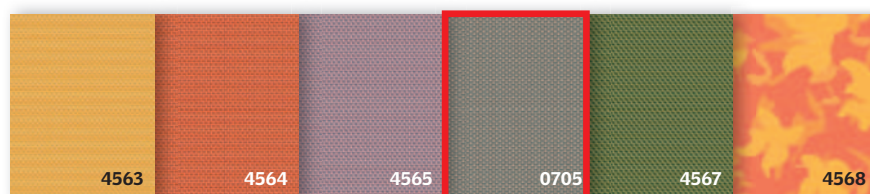

Duo fényzáró roló

2:1-ben megoldás: fényzárás és fényszűrés

A kézzel működtethető duo roló egy fényzáró roló és egy harmonikaroló „összeépítése” egy vékony sínnel. Így egy termékben válik lehetővé a fényzáró és a fényszabályozó funkció használata. Semelyik másik belső árnyékoló nem nyújtja ezt a lehetőséget. Használata praktikus gyerekszobában vagy más, többfunkciós helyiségben.

- ★ 97,6% fényzárás
- ★ Lágy fényszűrés
- ★ OEKO-TEX® minősítés
- ★ Bármilyen pozícióban megállítható
- ★ 24 fényzáró roló szín fehér harmonikarolóval
- ★ Pick&Click!®
- ★ Vékony tartósínek

Kézi működtetés, DFD

Vékony sín köti össze a fényzáró rolót és a harmonikarolót.