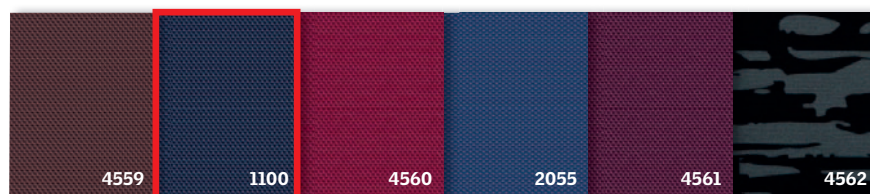

Duo fényzáró roló

2:1-ben megoldás: fényzárás és fényszűrés

A kézzel működtethető duo roló egy fényzáró roló és egy harmonikaroló „összeépítése” egy vékony sínnel. Így egy termékben válik lehetővé a fényzáró és a fényszabályozó funkció használata. Semelyik másik belső árnyékoló nem nyújtja ezt a lehetőséget. Használata praktikus gyerekszobában vagy más, többfunkciós helyiségben.

- ★ 97,6% fényzárás
- ★ Lágy fényszűrés
- ★ OEKO-TEX® minősítés
- ★ Bármilyen pozícióban megállítható
- ★ 24 fényzáró roló szín fehér harmonikarolóval
- ★ Pick&Click!®
- ★ Vékony tartósínek

Kézi működtetés, DFD

Vékony sín köti össze a fényzáró rolót és a harmonikarolót.