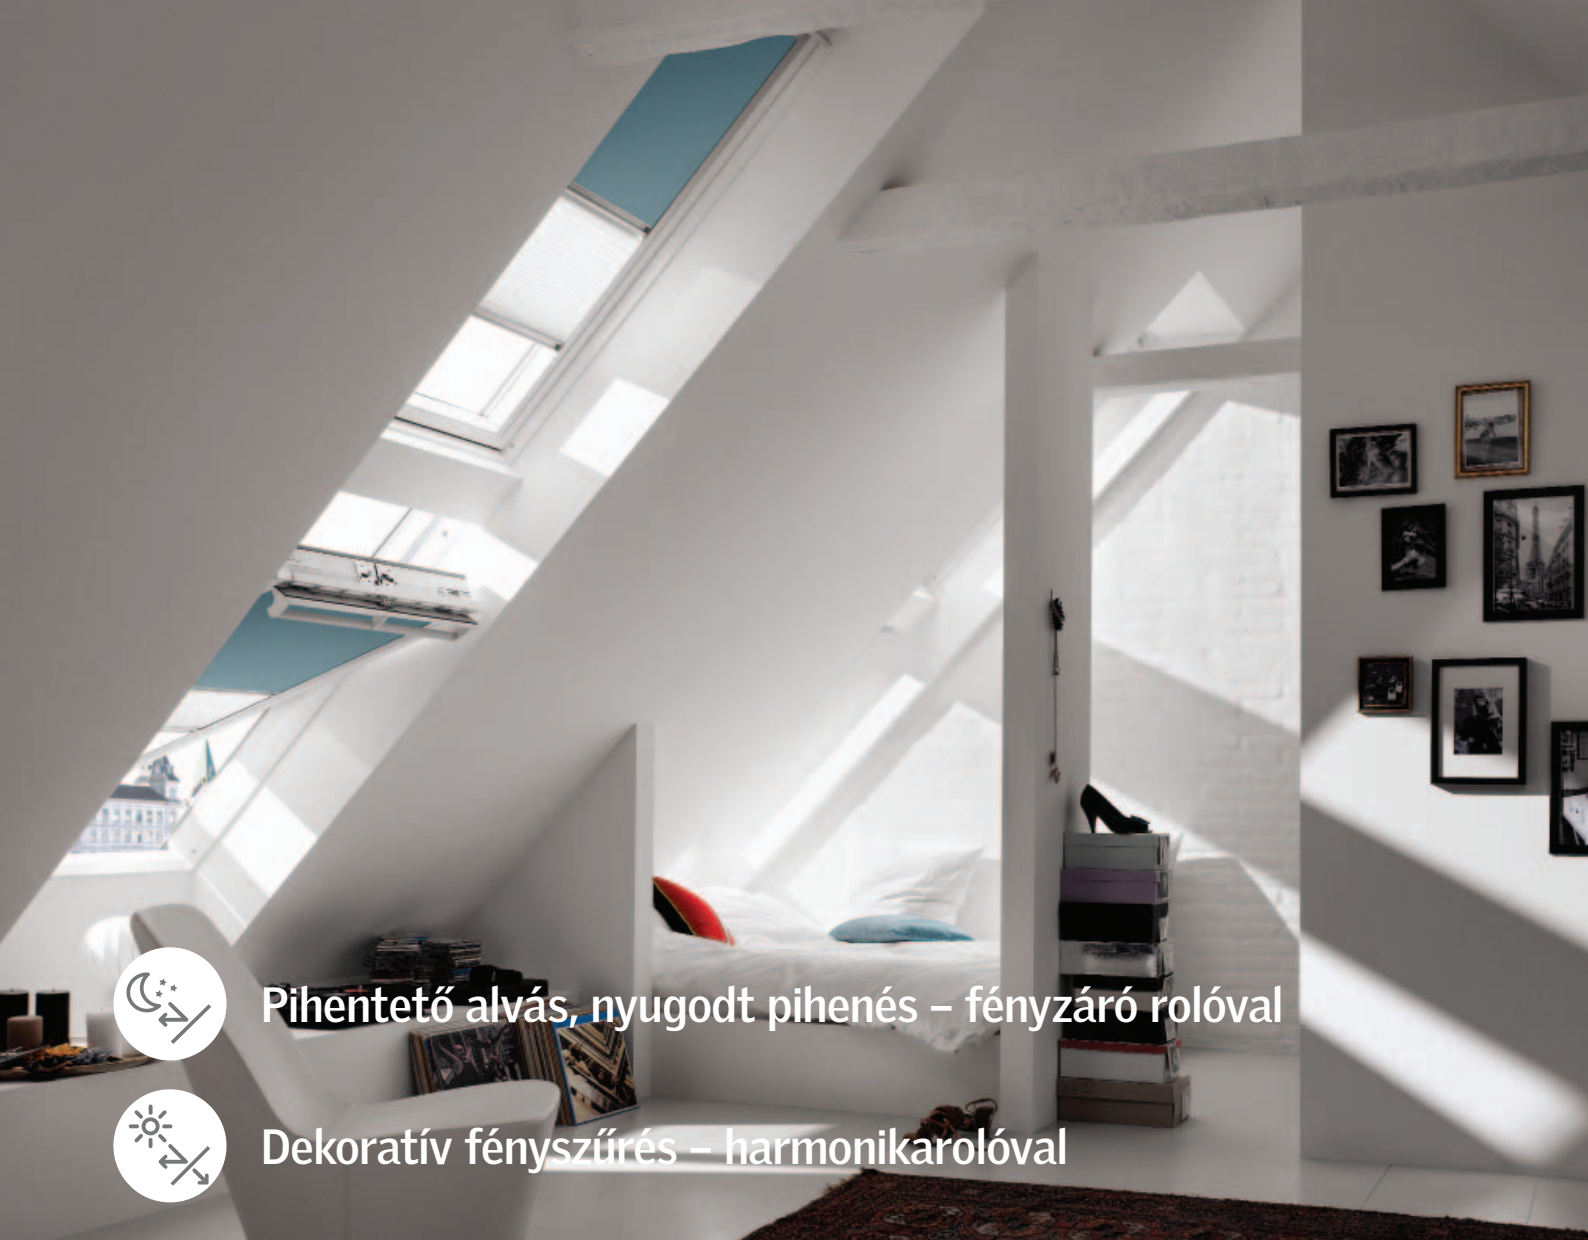

Jégvarázs Anna és Elsa
4656

Jégvarázs Északi fény
4657

Jégvarázs Olaf
4658

Lányok – VELUX árnyékolók

Rózsaszín
csillagok
4659

Kék égbolt
4660

Zöld csillagok
4661

Pihentető alvás, nyugodt pihenés – fényzáró rolóval

Dekoratív fényszűrés – harmonikarolóval

Hálószobába, gyerekszobába, nappaliba, dolgozószobába

Megszokhatta, hogy hagyományos ablakain két függőnyt is használ: egy áttetsző fehéret és egy sötétítőt. Ugyanezt megteheti a duo fényzáró rolóval, mely tetőtéri ablaka méretére pontosan illeszkedik.

Az árnyékolók tisztításáról tájékozódjon a www.velux.hu honlapon.

Fényzárás

Duo fényzáró roló

2:1-ben megoldás: fényzárás és fényszűrés

A kézzel működtethető duo roló egy fényzáró roló és egy harmonikaroló „összeépítése” egy vékony sínnel. Így egy termékben válik lehetővé a fényzáró és a fényszabályozó funkció használata. Semelyik másik belső árnyékoló nem nyújtja ezt a lehetőséget. Használata praktikus gyerekszobában vagy más, többfunkciós helyiségben.