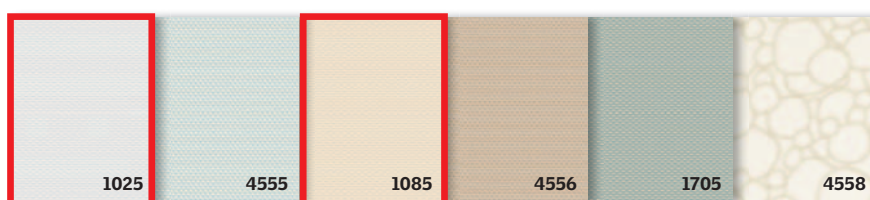

Duo fényzáró roló

2:1-ben megoldás: fényzárás és fényszűrés

A kézzel működtethető duo roló egy fényzáró roló és egy harmonikaroló „összeépítése” egy vékony sínnel. Így egy termékben válik lehetővé a fényzáró és a fényszabályozó funkció használata. Semelyik másik belső árnyékoló nem nyújtja ezt a lehetőséget. Használata praktikus gyerekszobában vagy más, többfunkciós helyiségben.

- ★ 97,6% fényzárás
- ★ Lágy fényszűrés
- ★ OEKO-TEX® minősítés
- ★ Bármilyen pozícióban megállítható
- ★ 24 fényzáró roló szín fehér harmonikarolóval
- ★ Pick&Click!®
- ★ Vékony tartósínek

Kézi működtetés, DFD

Vékony sín köti össze a fényzáró rolót és a harmonikarolót.