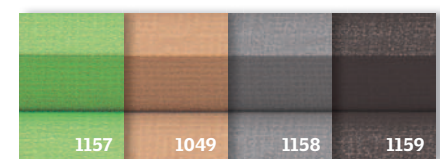

Tetszés szerint szabályozhatja, hogy a roló az üvegfelület mely részét fedje le.

Dupla pliszé, méhsejt formájú kialakítás, valamint alumínium bevonat belül a jobb hőszigetelésért.

Színválaszték

 Standard szín