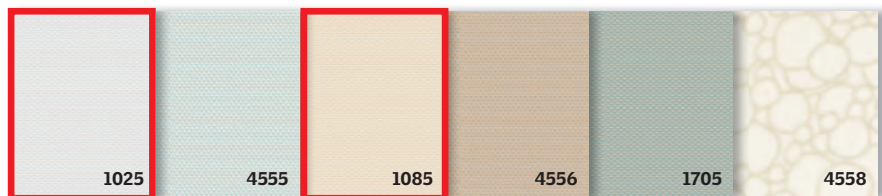

Szín- és mintaválaszték

Standard színek

DSL napelemes fényzáró roló esetén az akkumulátor élettartama miatt időszakosan az akkumulátor és a motor cseréjére lehet szükség.

Figyelem! Az anyagminták színe, mintázata, a minták mérete a valóságban eltérő lehet.

Vásároljon online!
www.veluxshop.hu

Árak a 37. oldalon