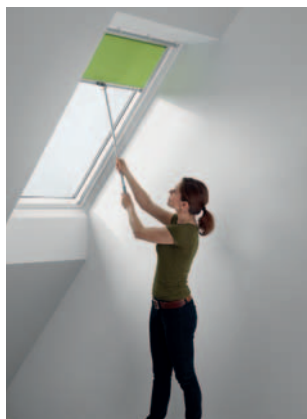

*Kérje árajánlatunkat.

Vásároljon online!
www.veluxshop.hu

Árak a 37. oldalon

Kényelmes napi használat

Kézi távműködtetők

A tetőtéri ablak túl magasan van és az árnyékolót sem éri el kézzel? Nálunk megtalálja azokat a kiegészítő eszközöket, amelyekkel egyszerűen és gond nélkül fel-le mozgathatja belülről felszerelt rolóit.