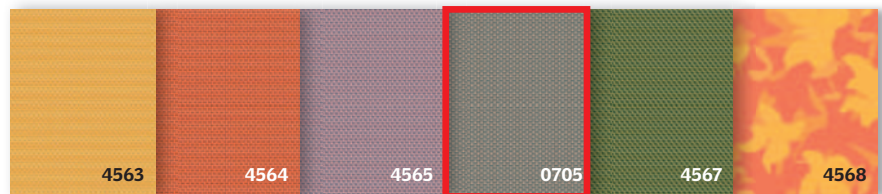

Szín- és mintaválaszték

Standard színek

DSL napelemes fényzáró roló esetén az akkumulátor élettartama miatt időszakosan az akkumulátor és a motor cseréjére lehet szükség.

Figyelem! Az anyagminták színe, mintázata, a minták mérete a valóságban eltérő lehet.

Vásároljon online!
www.veluxshop.hu

Árak a 37. oldalon