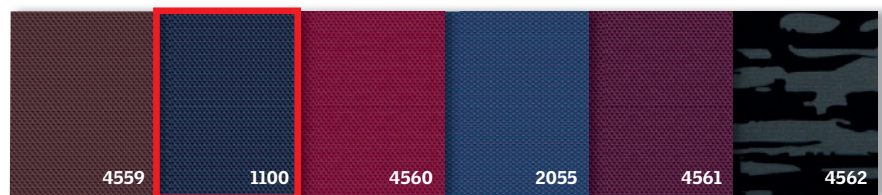

Szín- és mintaválaszték

Standard színek

DSL napelemes fényzáró roló esetén az akkumulátor élettartama miatt időszakosan az akkumulátor és a motor cseréjére lehet szükség.

Figyelem! Az anyagminták színe, mintázata, a minták mérete a valóságban eltérő lehet.

Vásároljon online!
www.veluxshop.hu

Árak a 37. oldalon