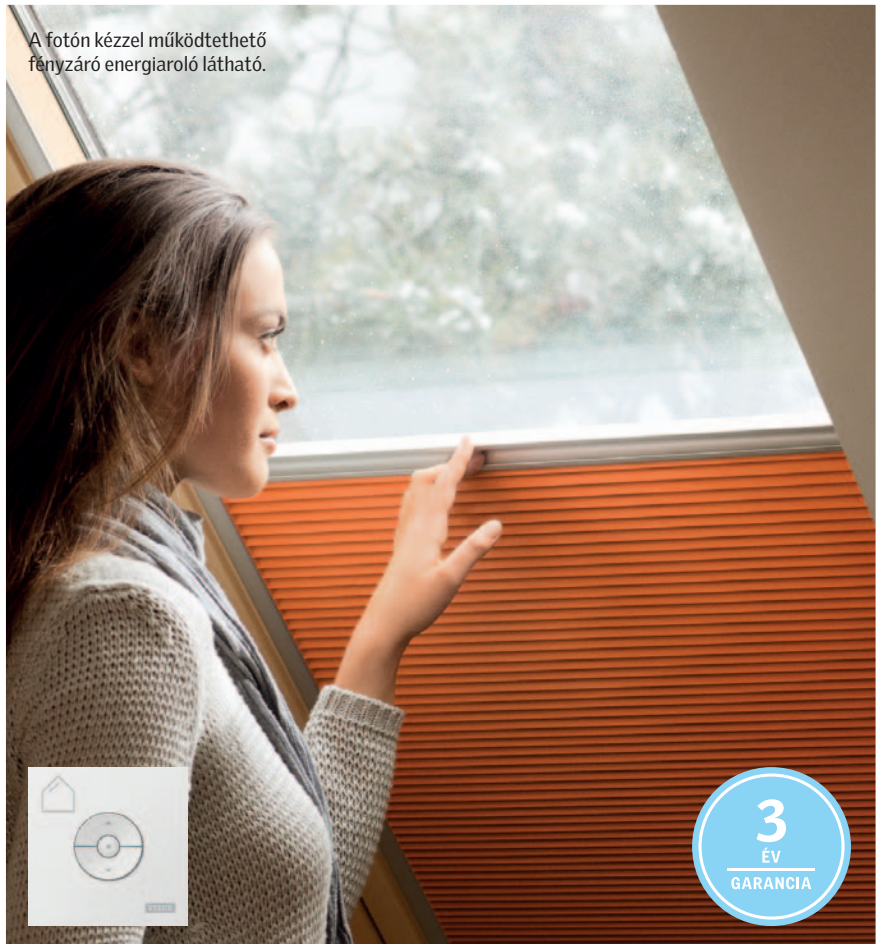

A fotón kézzel működtethető fényzáró energiaroló látható.

A VELUX INTEGRA® elektromos és napelemes fényzáró energia roló csomagolása a KLI 312 (akár falra is szerelhető) kapcsolót tartalmazza. Elemekkel működik, falra rögzíthető. Funkciói: felhúz – megállít – leenged.

Tetszés szerint szabályozhatja, hogy a roló az üvegfelület mely részét fedje le.