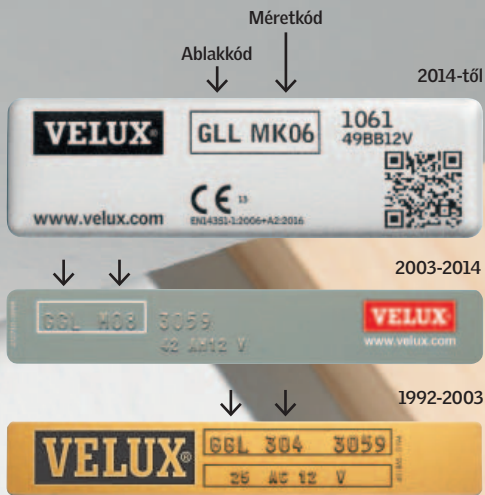

Számunkra elsődleges, hogy minden kérdésre és kérésre azonnali és pontos választ adjunk.

Vásároljon online: www.veluxshop.hu

www.velux.hu

+36 1 436 0601

velux-h@velux.com

Akár
5 fokkal
hűvösebb

A nyári túlmelegedés ellen