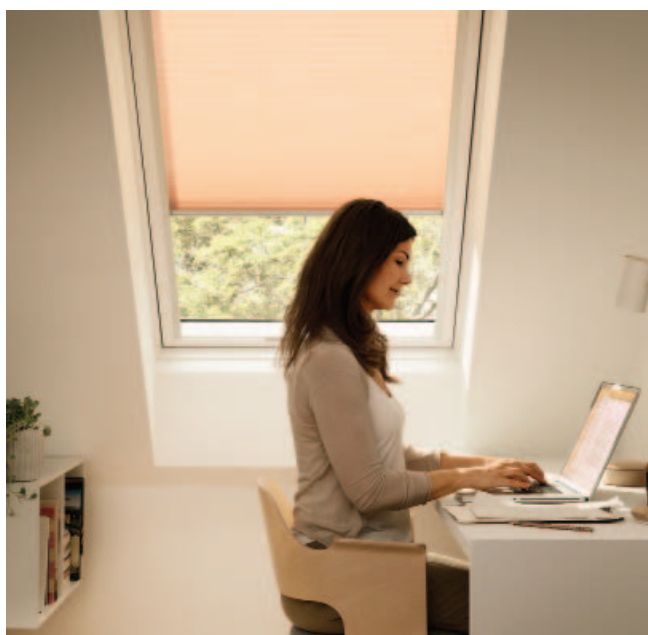

Nappaliba, dolgozószobába