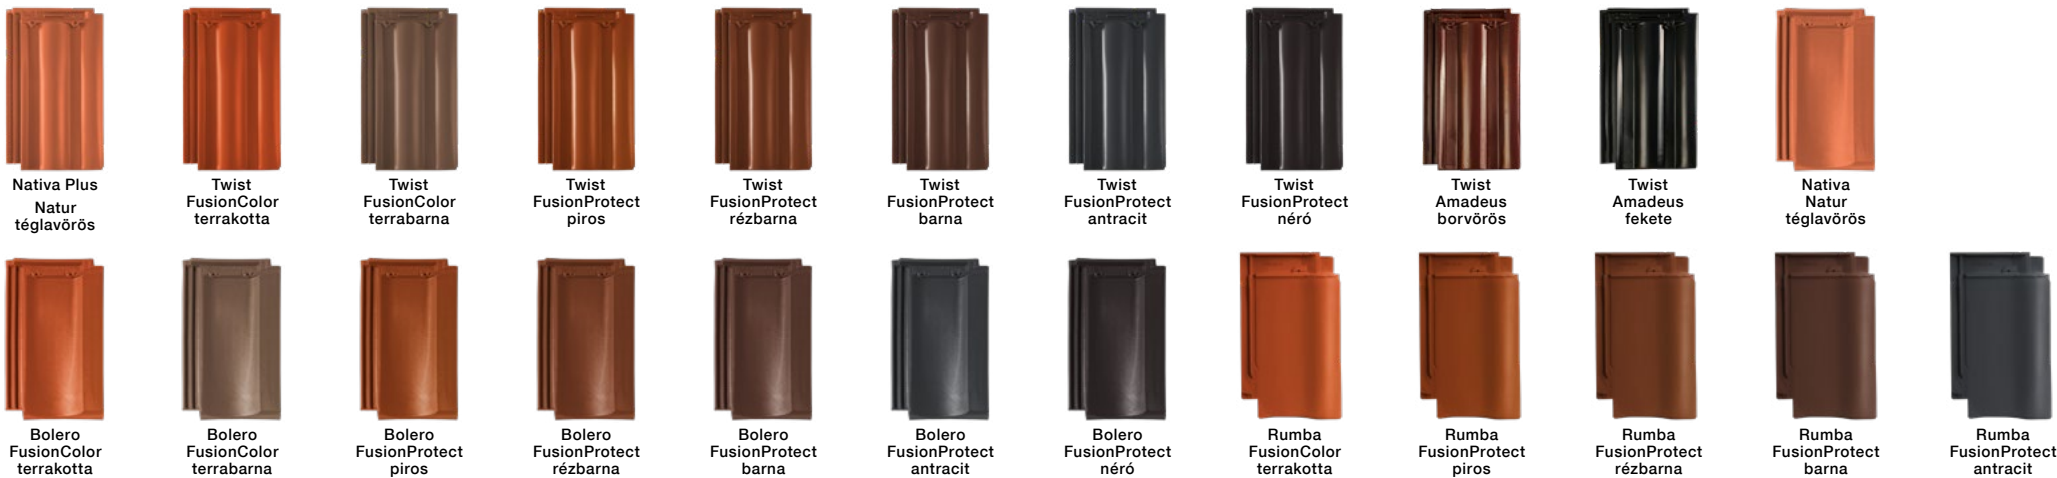

**Kékes Plus**  
ívesvágású  
FusionProtect  
sötétbarna

**Kékes Plus**  
egyenesvágású  
FusionProtect  
rézbarna

**Sindra Plus**  
Natura  
FusionProtect  
szürke antik

UNIVERZÁLIS

MODERN

KLASSZIKUS

MEDITERRÁN