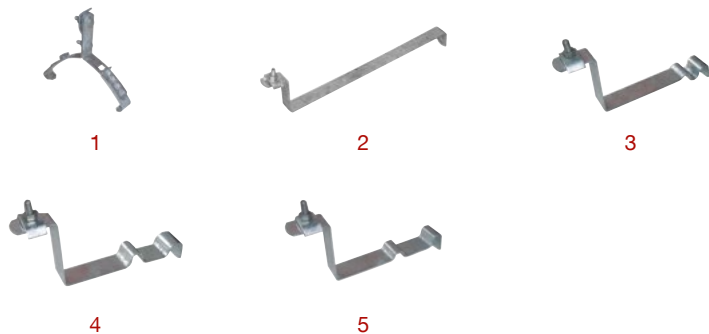

Villámhárítás			
Cikkszám	Termék	db/ csomag	Nettó
6090202	1 Univerzális villámhárító tartó sajtolt sima és hornyolt gerinccserepekhez	1	671 Ft
6090193	2 Villámhárító tartó TWIST, NATIVA Plus, HÓDFARKÚ, TÁSKA, PILIS, KÉKES tetőcserepekhez	1	671 Ft
6090195	3 Villámhárító tartó TANGÓ tetőcserepéhez	1	671 Ft
6090194	4 Villámhárító tartó TANGÓ+ tetőcserepéhez	1	671 Ft
6090199	5 Villámhárító tartó RUMBA tetőcserepéhez	1	671 Ft