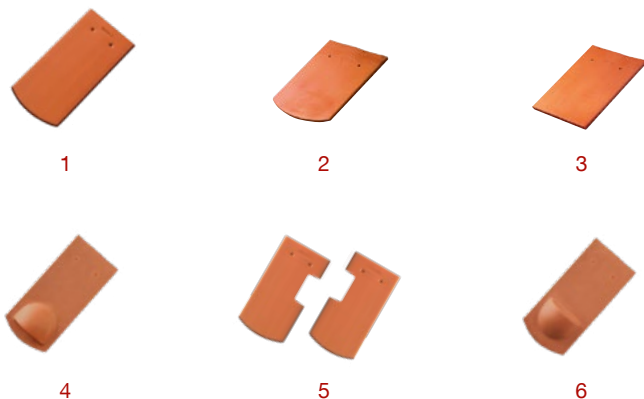

Hódfarkú szegmensvágású (18x38)						
Méret (cm)		18x38				
Minimális szükséglet (db/m²)		33,8				
Minimális tetőhajlásszög (°)		23				
Raklap/Köteg (db)		420/10				
Cikkszám	Termék	Színek és felületek			db/ raklap	
		Natur 00	FusionProtect 10	19		
3176103400..	1 Alapcserép (m²)*	5 047 Ft	5 747 Ft	5 747 Ft	420	
	Alapcserép (db)	149 Ft	170 Ft	170 Ft	420	
3176103450..	2 Taréjcserep (kettősfedéshez)	181 Ft	197 Ft	197 Ft	420	
3176103130..	3 Ereszcserep	181 Ft	197 Ft	197 Ft	420	
3176103410..	4 Szellőzőcserep	1 033 Ft	1 460 Ft	1 581 Ft	160	
3176103413..	5 Szellőző alátétcserep, balos (kettősfedés)	190 Ft	207 Ft	207 Ft	420	
3176103414..		Szellőző alátétcserep, jobbos (kettősfedés)	190 Ft	207 Ft	207 Ft	420
3176103417..		Szellőző alátétcserep, balos (koronafedés)	190 Ft	207 Ft	207 Ft	420
3176103418..		Szellőző alátétcserep, jobbos (koronafedés)	190 Ft	207 Ft	207 Ft	420
3176103420..	6 Hófogócserep	699 Ft	767 Ft	767 Ft	160	
3176733200..	Hornyolt gerinccserep gerincrögzítővel	1 699 Ft	1 889 Ft	2 785 Ft	112	
3176733220..	Hornyolt kezdő gerinccserep 17 cm	5 708 Ft	6 101 Ft	6 101 Ft	60	
3176733221..	Hornyolt hármás gerincelosztó elem 17 cm	9 583 Ft	11 828 Ft	11 828 Ft	30	
3178133210..	Hornyolt gerinc kezdőelem 17 cm	1 344 Ft	1 888 Ft	1 888 Ft	—	
3178133211..	Hornyolt gerinc lezáróelem 17 cm	1 344 Ft	1 888 Ft	1 888 Ft	—	
3176730300..	Sajtolt sima gerinccserep gerincrögzítővel	1 608 Ft	1 787 Ft	2 708 Ft	96	
3176730301..	Sajtolt sima XXL gerinccserep gerincrögzítővel	1 728 Ft	-	3 088 Ft	96	
3176730320..	Sajtolt sima kezdő gerinccserep	5 401 Ft	5 773 Ft	5 773 Ft	60	
3176730310..	Sajtolt hármás gerincelosztó elem 17 cm	9 068 Ft	11 165 Ft	11 165 Ft	24	
3178130912..	Univerzális lekerekített sajtolt gerinc kezdő- és lezáró elem 17 cm	3 380 Ft	3 897 Ft	3 897 Ft	—	

*minimális anyagszükséglettel számolva

UNIVERZÁLIS
MODERN
KLASSZIKUS
MEDITERRÁN
TRADICIONÁLIS