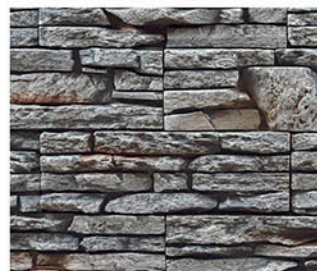

Cortona

Cortona 3

	Méret (cm)	db/doboz	m²/doboz	fm/doboz	kg/doboz
■	39×13×1,5-4	10	0,5	-	19
■	13-26×13×1,5-4	8	-	1,04	17

Firenze

	Méret (cm)	db/doboz	m²/doboz	fm/doboz	kg/doboz
■	39×13×2-4	10	0,5	-	17
■	13-26×13×2-4	8	-	1,04	16