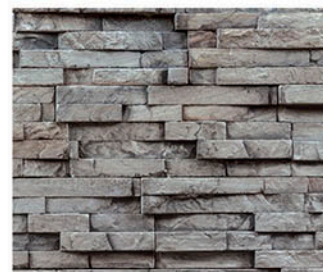

Grande Monte

Grande Monte 1

Grande Monte 2

Méret (cm)	db/doboz	m ² /doboz	kg/doboz
60×30×2	4	0,72	22

Milano

Milano 1

Milano 2

Milano 3