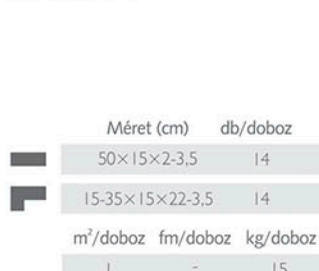

Duna

Duna

Méret (cm)	db/doboz	m ² /doboz	kg/doboz
40×15×1-2	8	0,48	14

Decoline

Decoline 1

Decoline 2

Decoline 3

	Méret (cm)	db/doboz	m ² /doboz	kg/doboz
Decoline 1	6×16×1-2	48	0,46	13
Decoline 2	13×28×1-2	13	0,47	14
Decoline 3	10×20×1-2	24	0,48	14

Loft

Loft 1

Loft 2

Loft 3

Loft 4

	Méret (cm)	db/doboz	m ² /doboz	kg/doboz
Loft 3	40×20×1-1,8	12	0,96	23

Barcelona

Barcelona 1

Barcelona 2

Barcelona 3

	Méret (cm)	db/doboz	m ² /doboz	fm/doboz	kg/doboz
Barcelona 1	50×15×2-3,5	14	-	-	-
Barcelona 2	15-35×15×22-3,5	14	-	-	-
Barcelona 3	-	2,1	15	-	-

Lisszabon

Lisszabon 1

Lisszabon 2

Lisszabon 3

	Méret (cm)	db/doboz	m ² /doboz	fm/doboz	kg/doboz
■	50×20×1-2	10	1	-	15
■	15-35×20×1-2	10	-	2	15

London

London 1

London 2

London 3

	Méret (cm)	db/doboz	m ² /doboz	fm/doboz	kg/doboz
■	21-22×6,5×1,5	56	0,9 (függővel)	-	6,5
■	13-26×6,5×1,5	20	-	1,5 (függővel)	6,5