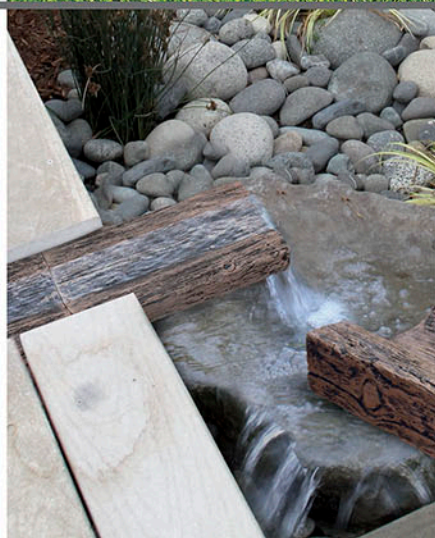

Fűnyírószegély

• 28x13x3,5 cm - 2,7 kg

Folyóka

• 40x19,5x6,5 cm - 9,7 kg

Deszka kocka

• 20x20x15 cm - 6,1 kg

Deszka virágvályú

• 54x13x16 cm - 16 kg