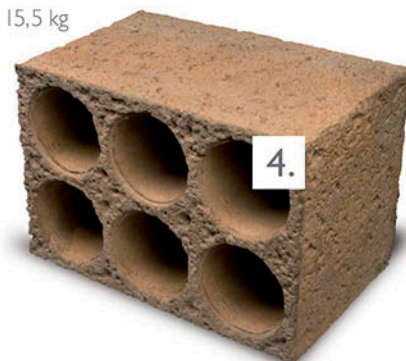

1. Vinarium Tuffo oszlop

- 37×12,5×30 cm - 16 kg

2. Vinarium Tuffo lap

- 37×80×6 cm - 28 kg

3. Vinarium Modulo (H elem)

- 32,5×59,3×34,5 cm - 30 kg

4. Palacktartó

- 23,5×39,5×26,5 cm - 15,5 kg