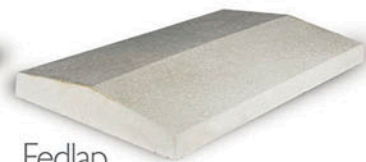

Fedlap

- 23×61×3,5 cm
- 28×61×3,5 cm
- 38×61×5 cm