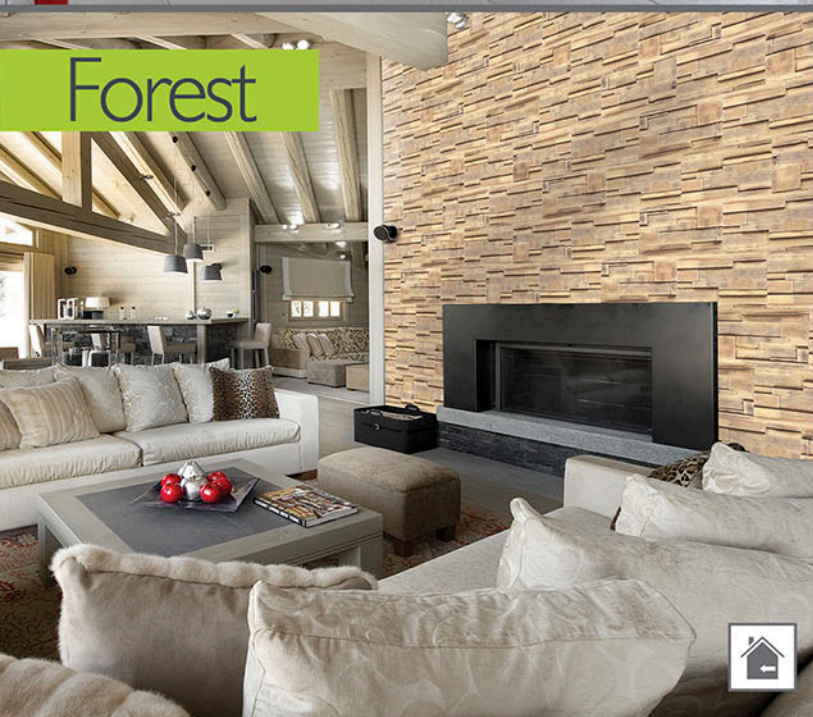

Forest

Forest 1