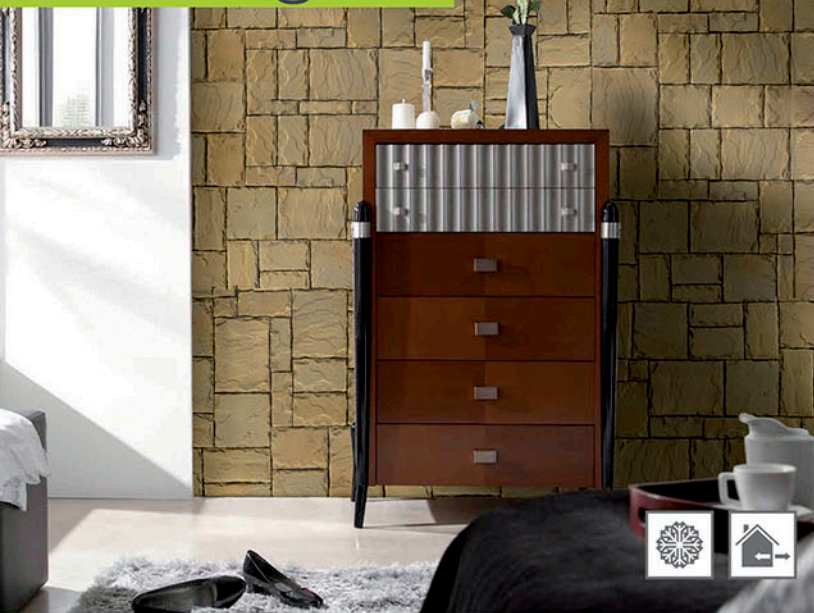

Montagno

Montagno 1